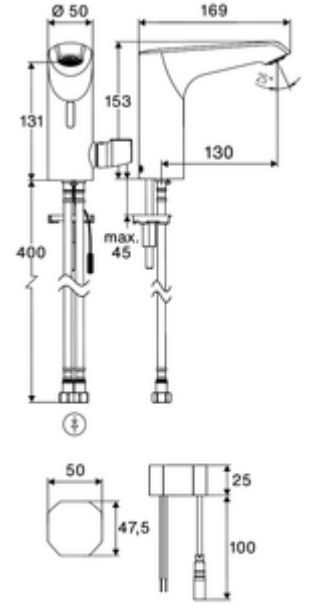

Teslimat kapsamı

- Time-of-Flight-Sensor tek delikli armatür
 - EN 1111 uyarınca ThermoProtect termostat, sıcaklık kilidi (fabrika ayarı 38 °C), soğuk su beslemesi kesildiğinde haşlanma koruması
 - 6V ön filtrelili eksensel selenoid valf
- Sıva altı adaptör 9 VDC, 100 - 240 VAC, 50 - 60 Hz
- 2 esnek bağlantı hortumu Clean-Fix S G 3/8 IG x 410 mm, entegre çekvalf (Çekvalf, EN 1717: EB) ve ön filtre ile
- Lavabo montajı için sabitleme malzemesi

null

- : 2,35 kg/Adet
- : 1

Verlängerungskabel 1,5 m

Makale numarası.: 51 010 00 veya 99

Verlängerungskabel 3 m

Makale numarası.: 51 023 00 veya 99

Eckventil mit Regulierfunktion COMFORT mit Filter

Makale numarası.: 05 430 06 99