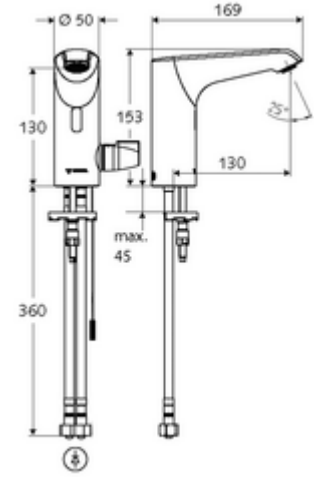

Teslimat kapsamı

- Kızılötesi sensör tek delikli armatür
 - Bağlantı kablosu 220 mm, 3 kutuplu konnektörlü, koruma sınıfı IP 65
 - EN 1111 uyarınca ThermoProtect termostat, sıcaklık kilidi (fabrika ayarı 38 °C), soğuk su beslemesi kesildiğinde haşlanma koruması
 - 6V ön filtreli eksensel selenoid valf
 - Akış regülatörü
 - Kızılötesi sensör elektronik, programlanabilir
- Sıva altı adaptör 9 VDC, 100 - 240 VAC, 50 - 60 Hz
- 2 esnek bağlantı hortumu Clean-Fix S G 3/8 IG x 400 mm, entegre çekvalf (Çekvalf, EN 1717: EB) ve ön filtre ile
- Lavabo montajı için sabitleme malzemesi

Teknik veriler

- SWS/SSC ile ayar seçenekleri
 - Yakın refleks üzerinden programlama (Kapalı / Açık)
 - Sensör kapsama alanı (kısa / orta / uzun)
 - Maks. çalışma süresi (1 - 360 s)
 - Artçı çalışma süresi (0,6 - 60 s)
 - Durgunluk deşarjı (Kapalı / 5 - 600 s, son deşarjdan sonra her 1 - 240 h / her 1- 240 h)
 - Termal dezenfeksiyon için sürekli deşarj, haşlanma korumalı (Kapalı / 15 s - 600 s)
 - Sürekli akış (Kapalı / 15 - 600 s)
 - Enerji tasarruf modu (Kapalı / son kullanımdan sonra 1 - 254 h)
 - Temizlik durdur (Kapalı / 60 - 360 s)
- Yakın refleks ile ayar seçenekleri
 - Sensör kapsama alanı (kısa / orta / uzun)
 - Durgunluk deşarjı (Kapalı / 30 s, son deşarjdan sonra her 24 h / her 24 h)
 - Termal dezenfeksiyon için sürekli deşarj, haşlanma korumalı (Kapalı / 300 s / 120 s)
 - Temizlik durdur (Kapalı / 60 s)
- Termal dezenfeksiyon: mümkün, sıcaklık kilidi açıldıktan sonra
- Collection_Root_Attribute_71: 1,0 - 5,0 bar
- Collection_Root_Attribute_71: 8 bar
- Maks. işletim sıcaklığı: 70 °C (80 °C termal dezenfeksiyon için)
- Bağlantı: 2x G 3/8 IG
- S_Durchfluss: 5 l/min
- Malzeme: Mahfaza Piring, Su taşıyan parçalar Plastik
- Yüzey: Krom
- Sertifikalar: PA-IX 29073/IO, Belgaqua
- null: 0