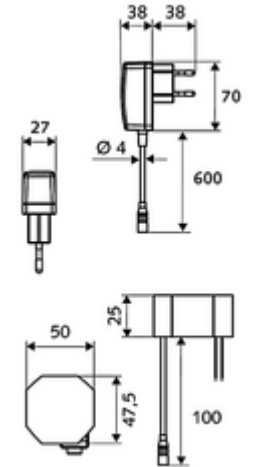

Teslimat kapsamı

- Kızılötesi sensör tek delikli armatür
 - Bağlantı kablosu 220 mm, 3 kutuplu konnektörlü, koruma sınıfı IP 65
 - EN 1111 uyarınca ThermoProtect termostat, sıcaklık kilidi (fabrika ayarı 38 °C), soğuk su beslemesi kesildiğinde haşlanma koruması
 - 6V ön filtreli eksensel selenoid valf
 - Akış regülatörü
 - Kızılötesi sensör elektronik, programlanabilir
- Sıva altı adaptör 9 VDC, 100 - 240 VAC, 50 - 60 Hz
- 2 esnek bağlantı hortumu Clean-Fix S G 3/8 IG x 400 mm, entegre çekvalf (Çekvalf, EN 1717: EB) ve ön filtre ile
- Lavabo montajı için sabitleme malzemesi

Teknik veriler

- SWS/SSC ile ayar seçenekleri
 - Yakın refleks üzerinden programlama (Kapalı / Açık)
 - Sensör kapsama alanı (kısa / orta / uzun)
 - Maks. çalışma süresi (1 - 360 s)
 - Artçı çalışma süresi (0,6 - 60 s)
 - Durgunluk deşarjı (Kapalı / 5 - 600 s, son deşarjdan sonra her 1 - 240 h / her 1- 240 h)
 - Termal dezenfeksiyon için sürekli deşarj, haşlanma korumalı (Kapalı / 15 s - 600 s)
 - Sürekli akış (Kapalı / 15 - 600 s)
 - Enerji tasarruf modu (Kapalı / son kullanımdan sonra 1 - 254 h)
 - Temizlik durdur (Kapalı / 60 - 360 s)
- Yakın refleks ile ayar seçenekleri
 - Sensör kapsama alanı (kısa / orta / uzun)
 - Durgunluk deşarjı (Kapalı / 30 s, son deşarjdan sonra her 24 h / her 24 h)
 - Termal dezenfeksiyon için sürekli deşarj, haşlanma korumalı (Kapalı / 300 s / 120 s)
 - Temizlik durdur (Kapalı / 60 s)
- Termal dezenfeksiyon: mümkün, sıcaklık kilidi açıldıktan sonra
- Collection_Root_Attribute_71: 1,0 - 5,0 bar
- Collection_Root_Attribute_71: 8 bar
- Maks. işletim sıcaklığı: 70 °C (80 °C termal dezenfeksiyon için)
- Bağlantı: 2x G 3/8 IG
- S_Durchfluss: 5 l/min
- Malzeme: Mahfaza Piring, Su taşıyan parçalar Plastik
- Yüzey: Krom
- Sertifikalar: PA-IX 29073/IO, Belgaqua
- null: 0