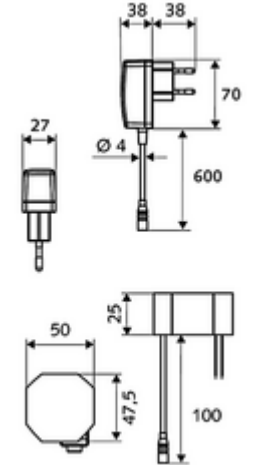

Teknik veriler

- SWS/SSC ile ayar seçenekleri
  - Yakın refleks üzerinden programlama (Kapalı / Açık)
  - Sensör kapsama alanı (kısa / orta / uzun)
  - Maks. çalışma süresi (1 - 360 s)
  - Artçı çalışma süresi (0,6 - 60 s)
  - Durgunluk deşarjı (Kapalı / 5 - 600 s, son deşarjdan sonra her 1 - 240 h / her 1- 240 h)
  - Termal dezenfeksiyon için sürekli deşarj, haşlanma korumalı (Kapalı / 15 s - 600 s)
  - Sürekli akış (Kapalı / 15 - 600 s)
  - Enerji tasarruf modu (Kapalı / son kullanımdan sonra 1 - 254 h)
  - Temizlik durdur (Kapalı / 60 - 360 s)
- Yakın refleks ile ayar seçenekleri
  - Sensör kapsama alanı (kısa / orta / uzun)
  - Durgunluk deşarjı (Kapalı / 30 s, son deşarjdan sonra her 24 h / her 24 h)
  - Termal dezenfeksiyon için sürekli deşarj, haşlanma korumalı (Kapalı / 300 s / 120 s)
  - Temizlik durdur (Kapalı / 60 s)
- Termal dezenfeksiyon: mümkün, sıcaklık kilidi açıldıktan sonra
- Collection_Root_Attribute_71: 1,0 - 5,0 bar
- Collection_Root_Attribute_71: 8 bar
- Maks. işletim sıcaklığı: 70 °C (80 °C termal dezenfeksiyon için)
- Bağlantı: 2x G 3/8 IG
- Debi: 5 l/min
- Malzeme: Mahfaza Piring, Su taşıyan parçalar Plastik
- Yüzey: Krom
- Sertifikalar: PA-IX 29073/IO, Belgaqua
- null: 0