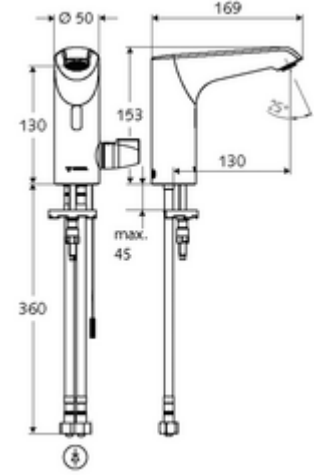

### Teslimat kapsamı

- Kızılötesi sensör tek delikli armatür
  - Bağlantı kablosu 220 mm, 3 kutuplu konnektörlü, koruma sınıfı IP 65
  - EN 1111 uyarınca ThermoProtect termostat, sıcaklık kilidi (fabrika ayarı 38 °C), soğuk su beslemesi kesildiğinde haşlanma koruması
  - 6V ön filtreli eksensel selenoid valf
  - Akış regülatörü
  - Kızılötesi sensör elektronik, programlanabilir
- Sıva altı adaptör 9 VDC, 100 - 240 VAC, 50 - 60 Hz
- 2 esnek bağlantı hortumu Clean-Fix S G 3/8 IG x 400 mm, entegre çekvalf (Çekvalf, EN 1717: EB) ve ön filtre ile
- Lavabo montajı için sabitleme malzemesi