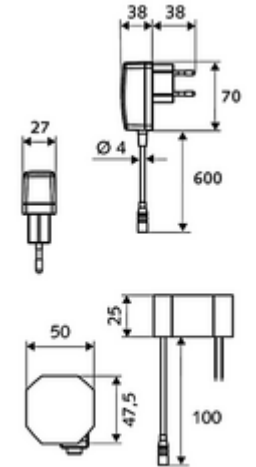

Teknik veriler

- SWS/SSC ile ayar seçenekleri
  - Yakın refleks üzerinden programlama (Kapalı / Açık)
  - Sensör kapsama alanı (kısa / orta / uzun)
  - Maks. çalışma süresi (1 - 360 s)
  - Artçı çalışma süresi (0,6 - 60 s)
  - Durgunluk deşarjı (Kapalı / 5 - 600 s, son deşarjdan sonra her 1 - 240 h / her 1- 240 h)
  - Termal dezenfeksiyon için sürekli deşarj, haşlanma korumalı (Kapalı / 15 s - 600 s)
  - Sürekli akış (Kapalı / 15 - 600 s)
  - Enerji tasarruf modu (Kapalı / son kullanımdan sonra 1 - 254 h)
  - Temizlik durdur (Kapalı / 60 - 360 s)
- Yakın refleks ile ayar seçenekleri
  - Sensör kapsama alanı (kısa / orta / uzun)
  - Durgunluk deşarjı (Kapalı / 30 s, son deşarjdan sonra her 24 h / her 24 h)
  - Termal dezenfeksiyon için sürekli deşarj, haşlanma korumalı (Kapalı / 300 s / 120 s)
  - Temizlik durdur (Kapalı / 60 s)
- Termal dezenfeksiyon: mümkün, sıcaklık kilidi açıldıktan sonra
- Collection_Root_Attribute_71: 1,0 - 5,0 bar
- Collection_Root_Attribute_71: 8 bar
- Maks. işletim sıcaklığı: 70 °C (80 °C termal dezenfeksiyon için)
- Bağlantı: 2x G 3/8 IG
- S_Durchfluss: 5 l/min
- Malzeme: Mahfaza Piring, Su taşıyan parçalar Plastik
- Yüzey: Krom
- Sertifikalar: PA-IX 29073/IO, Belgaqua
- null: 0