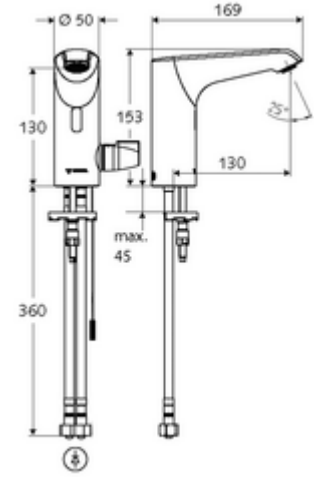

### Teslimat kapsamı

- Kızılötesi sensör tek delikli armatür
  - Bağlantı kablosu 220 mm, 3 kutuplu konnektörlü, koruma sınıfı IP 65
  - EN 1111 uyarınca ThermoProtect termostat, sıcaklık kilidi (fabrika ayarı 38 °C), soğuk su beslemesi kesildiğinde haşlanma koruması
  - 6V ön filtreli eksensel selenoid valf
  - Akış regülatörü
  - Kızılötesi sensör elektronik, programlanabilir
- Fiş adaptörü 9 VDC, 100 - 240 VAC, 50 - 60 Hz
- 2 esnek bağlantı hortumu Clean-Fix S G 3/8 IG x 400 mm, entegre çekvalf (Çekvalf, EN 1717: EB) ve ön filtre ile
- Lavabo montajı için sabitleme malzemesi