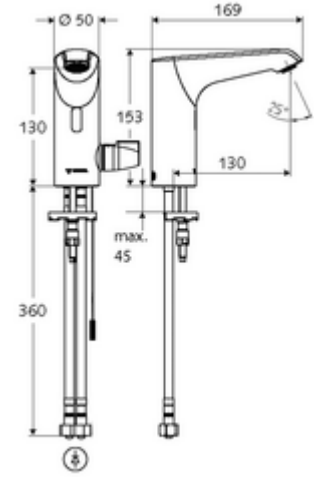

Teslimat kapsamı

- Kızılötesi sensör tek delikli armatür
 - Bağlantı kablosu 220 mm, 3 kutuplu konnektörlü, koruma sınıfı IP 65
 - EN 1111 uyarınca ThermoProtect termostat, sıcaklık kilidi (fabrika ayarı 38 °C), soğuk su beslemesi kesildiğinde haşlanma koruması
 - 6V ön filtreli eksensel selenoid valf
 - Akış regülatörü
 - Kızılötesi sensör elektronik, programlanabilir
- Fiş adaptörü 9 VDC, 100 - 240 VAC, 50 - 60 Hz
- 2 esnek bağlantı hortumu Clean-Fix S G 3/8 IG x 400 mm, entegre çekvalf (Çekvalf, EN 1717: EB) ve ön filtre ile
- Lavabo montajı için sabitleme malzemesi

Teknik veriler

- SWS/SSC ile ayar seçenekleri
 - Yakın refleks üzerinden programlama (Kapalı / Açık)
 - Sensör kapsama alanı (kısa / orta / uzun)
 - Maks. çalışma süresi (1 - 360 s)
 - Artçı çalışma süresi (0,6 - 60 s)
 - Durgunluk deşarjı (Kapalı / 5 - 600 s, son deşarjdan sonra her 1 - 240 h / her 1- 240 h)
 - Termal dezenfeksiyon için sürekli deşarj, haşlanma korumalı (Kapalı / 15 s - 600 s)
 - Sürekli akış (Kapalı / 15 - 600 s)
 - Enerji tasarruf modu (Kapalı / son kullanımdan sonra 1 - 254 h)
 - Temizlik durdur (Kapalı / 60 - 360 s)
- Yakın refleks ile ayar seçenekleri
 - Sensör kapsama alanı (kısa / orta / uzun)
 - Durgunluk deşarjı (Kapalı / 30 s, son deşarjdan sonra her 24 h / her 24 h)
 - Termal dezenfeksiyon için sürekli deşarj, haşlanma korumalı (Kapalı / 300 s / 120 s)
 - Temizlik durdur (Kapalı / 60 s)
- Termal dezenfeksiyon: mümkün, sıcaklık kilidi açıldıktan sonra
- Collection_Root_Attribute_71: 1,0 - 5,0 bar
- Collection_Root_Attribute_71: 8 bar
- Maks. işletim sıcaklığı: 70 °C (80 °C termal dezenfeksiyon için)
- Bağlantı: 2x G 3/8 IG
- Debi: 5 l/min
- Malzeme: Mahfaza Piring, Su taşıyan parçalar Plastik
- Yüzey: Krom
- Sertifikalar: PA-IX 29073/IO, Belgaqua
- null: 0