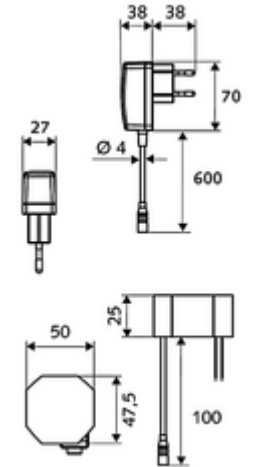

Teslimat kapsamı

- Kızılötesi sensör tek delikli armatür
 - Bağlantı kablosu 220 mm, 3 kutuplu konnektörlü, koruma sınıfı IP 65
 - EN 1111 uyarınca ThermoProtect termostat, sıcaklık kilidi (fabrika ayarı 38 °C), soğuk su beslemesi kesildiğinde haşlanma koruması
 - 6V ön filtreli eksensel selenoid valf
 - Akış regülatörü
 - Kızılötesi sensör elektronik, programlanabilir
- Fiş adaptörü 9 VDC, 100 - 240 VAC, 50 - 60 Hz
- 2 esnek bağlantı hortumu Clean-Fix S G 3/8 IG x 400 mm, entegre çekvalf (Çekvalf, EN 1717: EB) ve ön filtre ile
- Lavabo montajı için sabitleme malzemesi

Teknik veriler

- SWS/SSC ile ayar seçenekleri
 - Yakın refleks üzerinden programlama (Kapalı / Açık)
 - Sensör kapsama alanı (kısa / orta / uzun)
 - Maks. çalışma süresi (1 - 360 s)
 - Artçı çalışma süresi (0,6 - 60 s)
 - Durgunluk deşarjı (Kapalı / 5 - 600 s, son deşarjdan sonra her 1 - 240 h / her 1- 240 h)
 - Termal dezenfeksiyon için sürekli deşarj, haşlanma korumalı (Kapalı / 15 s - 600 s)
 - Sürekli akış (Kapalı / 15 - 600 s)
 - Enerji tasarruf modu (Kapalı / son kullanımdan sonra 1 - 254 h)
 - Temizlik durdur (Kapalı / 60 - 360 s)
- Yakın refleks ile ayar seçenekleri
 - Sensör kapsama alanı (kısa / orta / uzun)
 - Durgunluk deşarjı (Kapalı / 30 s, son deşarjdan sonra her 24 h / her 24 h)
 - Termal dezenfeksiyon için sürekli deşarj, haşlanma korumalı (Kapalı / 300 s / 120 s)
 - Temizlik durdur (Kapalı / 60 s)
- Termal dezenfeksiyon: mümkün, sıcaklık kilidi açıldıktan sonra
- Collection_Root_Attribute_71: 1,0 - 5,0 bar
- Collection_Root_Attribute_71: 8 bar
- Maks. işletim sıcaklığı: 70 °C (80 °C termal dezenfeksiyon için)
- Bağlantı: 2x G 3/8 IG
- Debi: 5 l/min
- Malzeme: Mahfaza Piring, Su taşıyan parçalar Plastik
- Yüzey: Krom
- Sertifikalar: PA-IX 29073/IO, Belgaqua
- null: 0