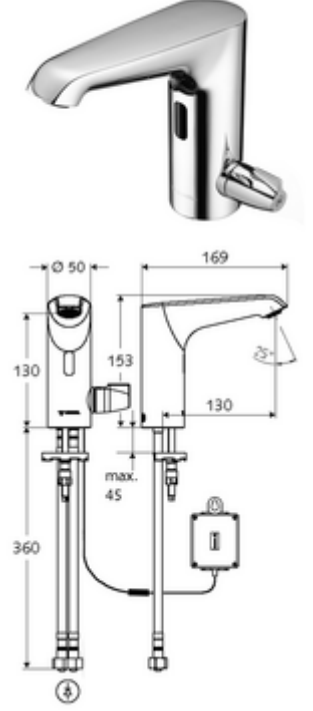

ürün numarası: 00 232 06 99

Elektronische Waschtisch-Armatur XERIS E-T HD-M mid. - Yüksek basıncı karma su, ThermoProtect termostat

Kızılötesi sensör kumandalı. Pille işletim. SCHELL su yönetim sistemi SWS ile ağ kurmak için uygun. SCHELL Single Control SSC üzerinden parametrelenebilir.

Teslimat kapsamı

- Kızılötesi sensör tek delikli armatür
 - Bağlantı kablosu 220 mm, 3 kutuplu konnektörlü, koruma sınıfı IP 65
 - EN 1111 uyarınca ThermoProtect termostat, sıcaklık kilidi (fabrika ayarı 38 °C), soğuk su beslemesi kesildiğinde haşlanma koruması
 - 6V ön filtrelili eksensel selenoid valf
 - Akış regülatörü
 - Kızılötesi sensör elektronik, programlanabilir
- Pil bölmesi 6 V, koruma sınıfı IP 65
- 4x AA alkali pil 1,5 V
- 2 esnek bağlantı hortumu Clean-Fix S G 3/8 IG x 400 mm, entegre çekvalf (Çekvalf, EN 1717: EB) ve ön filtre ile
- Lavabo montajı için sabitleme malzemesi