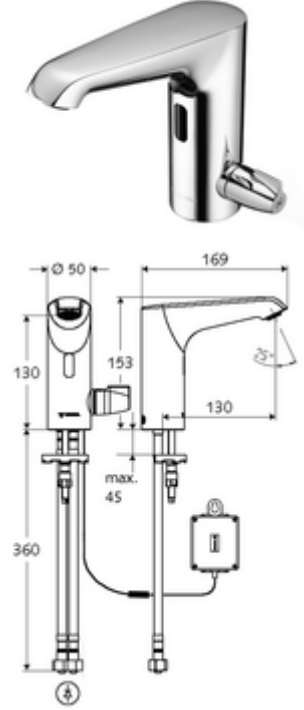

ürün numarası: 00 232 06 99

Elektronische Waschtisch-Armatur XERIS E-T HD-M mid. - Yüksek basıncı karma su, ThermoProtect termostat

Kızılötesi sensör kumandalı. Pille işletim. SCHELL su yönetim sistemi SWS ile ağ kurmak için uygun. SCHELL Single Control SSC üzerinden parametrelenebilir.

Teslimat kapsamı

- Kızılötesi sensör tek delikli armatür
 - Bağlantı kablosu 220 mm, 3 kutuplu konnektörlü, koruma sınıfı IP 65
 - EN 1111 uyarınca ThermoProtect termostat, sıcaklık kilidi (fabrika ayarı 38 °C), soğuk su beslemesi kesildiğinde haşlanma koruması
 - 6V ön filtrelili eksensel selenoid valf
 - Akış regülatörü
 - Kızılötesi sensör elektronik, programlanabilir
- Pil bölmesi 6 V, koruma sınıfı IP 65
- 4x AA alkali pil 1,5 V
- 2 esnek bağlantı hortumu Clean-Fix S G 3/8 IG x 400 mm, entegre çekvalf (Çekvalf, EN 1717: EB) ve ön filtre ile
- Lavabo montajı için sabitleme malzemesi