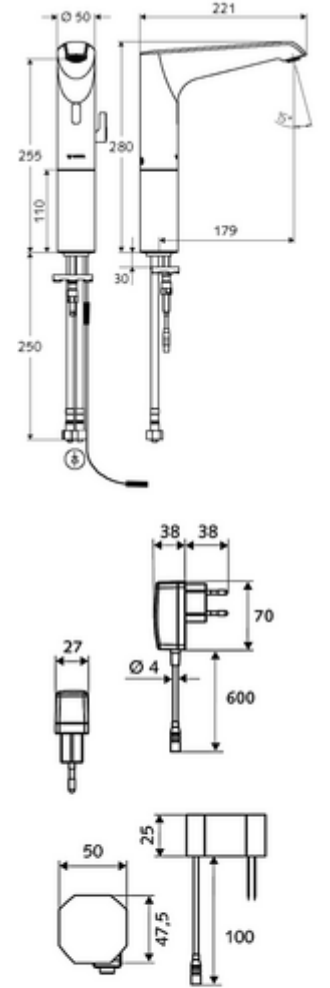

null

- : 2,60 kg/Adet
- : 1