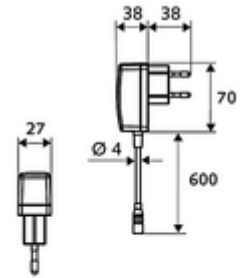

### Teslimat kapsamı

- Kızılötesi sensör tek delikli armatür
  - Bağlantı kablosu 220 mm, 3 kutuplu konnektörlü, koruma sınıfı IP 65
  - Termostat
  - 6V ön filtreli eksensel selenoid valf
  - Akış regülatörü
  - Kızılötesi sensör elektronik, programlanabilir
- Sıva altı adaptör 9 VDC, 100 - 240 VAC, 50 - 60 Hz
- 2 esnek bağlantı hortumu Clean-Fix S G 3/8 IG x 400 mm, entegre çekvalf (Çekvalf, EN 1717: EB) ve ön filtre ile
- Lavabo montajı için sabitleme malzemesi