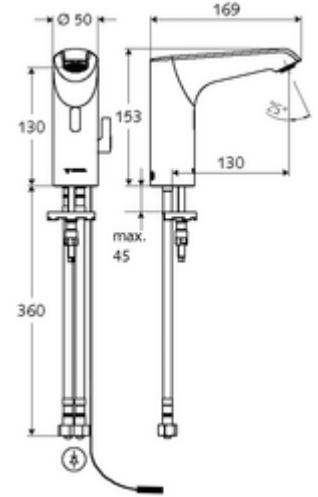

### Teslimat kapsamı

- Kızılötesi sensör tek delikli armatür
  - Bağlantı kablosu 220 mm, 3 kutuplu konnektörlü, koruma sınıfı IP 65
  - Termostat
  - 6V ön filtreli eksensel selenoid valf
  - Akış regülatörü
  - Kızılötesi sensör elektronik, programlanabilir
- Sıva altı adaptör 9 VDC, 100 - 240 VAC, 50 - 60 Hz
- 2 esnek bağlantı hortumu Clean-Fix S G 3/8 IG x 400 mm, entegre çekvalf (Çekvalf, EN 1717: EB) ve ön filtre ile
- Lavabo montajı için sabitleme malzemesi