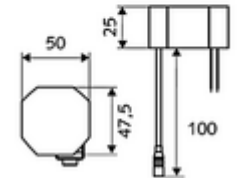

### Teslimat kapsamı

- Kızılötesi sensör tek delikli armatür
  - Bağlantı kablosu 220 mm, 3 kutuplu konnektörlü, koruma sınıfı IP 65
  - Termostat
  - 6V ön filtreli eksensel selenoid valf
  - Akış regülatörü
  - Kızılötesi sensör elektronik, programlanabilir
- Sıva altı adaptör 9 VDC, 100 - 240 VAC, 50 - 60 Hz
- 2 esnek bağlantı hortumu Clean-Fix S G 3/8 IG x 400 mm, entegre çekvalf (Çekvalf, EN 1717: EB) ve ön filtre ile
- Lavabo montajı için sabitleme malzemesi