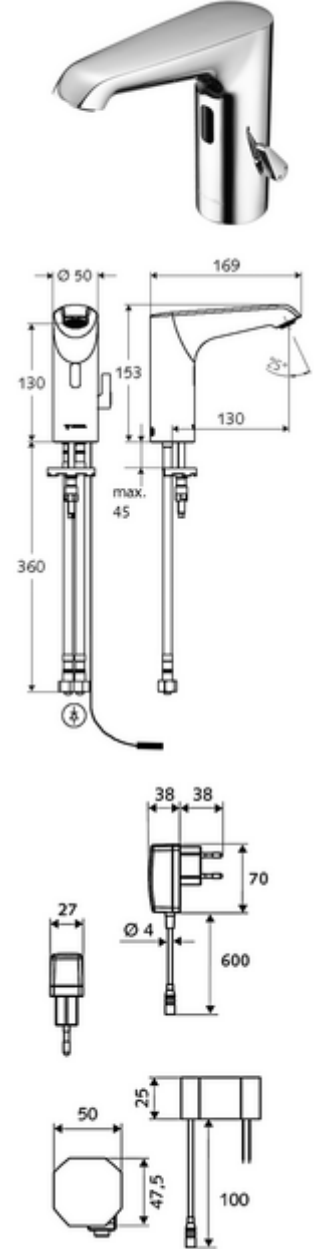

Teknik veriler

- SWS/SSC ile ayar seçenekleri
  - Sensör kapsama alanı (kısa / orta / uzun)
  - Yakın refleks üzerinden programlama (Kapalı / Açık)
  - Maks. çalışma süresi (1 - 360 s)
  - Artçı çalışma süresi (0,6 - 60 s)
  - Durgunluk deşarjı (Kapalı / 5 - 600 s, son deşarjdan sonra her 1 - 240 h / her 1- 240 h)
  - Termal dezenfeksiyon için sürekli deşarj, haşlanma korumalı (Kapalı / 15 s - 600 s)
  - Sürekli akış (Kapalı / 15 - 600 s)
  - Enerji tasarruf modu (Kapalı / son kullanımdan sonra 1 - 254 h)
  - Temizlik durdur (Kapalı / 60 - 360 s)
- Yakın refleks ile ayar seçenekleri
  - Sensör kapsama alanı (kısa / orta / uzun)
  - Durgunluk deşarjı (Kapalı / 30 s, son deşarjdan sonra her 24 h / her 24 h)
  - Termal dezenfeksiyon için sürekli deşarj, haşlanma korumalı (Kapalı / 300 s / 120 s)
  - Temizlik durdur (Kapalı / 60 s)
- Debi: 5 l/min
- Collection_Root_Attribute_71: 1,0 - 5,0 bar
- Collection_Root_Attribute_71: 8 bar
- Maks. işletim sıcaklığı: 70 °C (80 °C termal dezenfeksiyon için)
- Malzeme: Mahfaza Pirinç, Su taşıyan parçalar Plastik
- Yüzey: Krom
- Sertifikalar: PA-IX 29072/IO, Belgaqua
- null: 0

null

- : 1,93 kg/Adet
- : 1