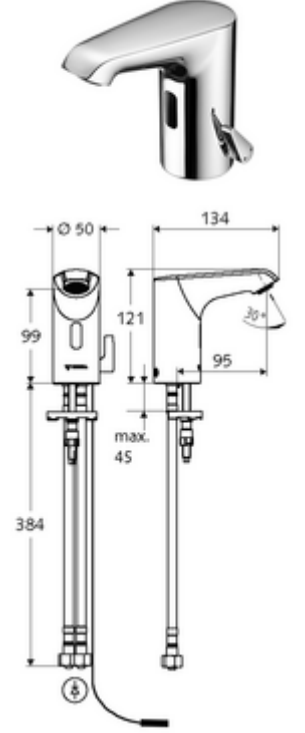

Teknik veriler

- SWS/SSC ile ayar seçenekleri
  - Sensör kapsama alanı (kısa / orta / uzun)
  - Yakın refleks üzerinden programlama (Kapalı / Açık)
  - Maks. çalışma süresi (1 - 360 s)
  - Artçı çalışma süresi (0,6 - 60 s)
  - Durgunluk deşarjı (Kapalı / 5 - 600 s, son deşarjdan sonra her 1 - 240 h / her 1- 240 h)
  - Termal dezenfeksiyon için sürekli deşarj, haşlanma korumalı (Kapalı / 15 s - 600 s)
  - Sürekli akış (Kapalı / 15 - 600 s)
  - Enerji tasarruf modu (Kapalı / son kullanımdan sonra 1 - 254 h)
  - Temizlik durdur (Kapalı / 60 - 360 s)
- Yakın refleks ile ayar seçenekleri
  - Sensör kapsama alanı (kısa / orta / uzun)
  - Durgunluk deşarjı (Kapalı / 30 s, son deşarjdan sonra her 24 h / her 24 h)
  - Termal dezenfeksiyon için sürekli deşarj, haşlanma korumalı (Kapalı / 300 s / 120 s)
  - Temizlik durdur (Kapalı / 60 s)
- S_Durchfluss: 5 l/min
- Collection_Root_Attribute_71: 1,0 - 5,0 bar
- Collection_Root_Attribute_71: 8 bar
- Maks. işletim sıcaklığı: 70 °C (80 °C termal dezenfeksiyon için)
- Malzeme: Mahfaza Pirinç, Su taşıyan parçalar Plastik
- Yüzey: Krom
- Sertifikalar: PA-IX 29072/IO, Belgaqua
- null: 0

null

- : 1,72 kg/Adet
- : 1