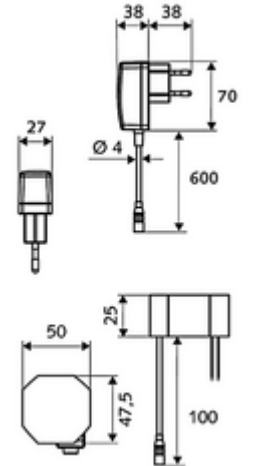

Teknik veriler

- SWS/SSC ile ayar seçenekleri
  - Sensör kapsama alanı (kısa / orta / uzun)
  - Yakın refleks üzerinden programlama (Kapalı / Açık)
  - Maks. çalışma süresi (1 - 360 s)
  - Artçı çalışma süresi (0,6 - 60 s)
  - Durgunluk deşarjı (Kapalı / 5 - 600 s, son deşarjdan sonra her 1 - 240 h / her 1- 240 h)
  - Termal dezenfeksiyon için sürekli deşarj, haşlanma korumalı (Kapalı / 15 s - 600 s)
  - Sürekli akış (Kapalı / 15 - 600 s)
  - Enerji tasarruf modu (Kapalı / son kullanımdan sonra 1 - 254 h)
  - Temizlik durdur (Kapalı / 60 - 360 s)
- Yakın refleks ile ayar seçenekleri
  - Sensör kapsama alanı (kısa / orta / uzun)
  - Durgunluk deşarjı (Kapalı / 30 s, son deşarjdan sonra her 24 h / her 24 h)
  - Termal dezenfeksiyon için sürekli deşarj, haşlanma korumalı (Kapalı / 300 s / 120 s)
  - Temizlik durdur (Kapalı / 60 s)
- S_Durchfluss: 5 l/min
- Collection_Root_Attribute_71: 1,0 - 5,0 bar
- Collection_Root_Attribute_71: 8 bar
- Maks. işletim sıcaklığı: 70 °C (80 °C termal dezenfeksiyon için)
- Malzeme: Mahfaza Pirinç, Su taşıyan parçalar Plastik
- Yüzey: Krom
- Sertifikalar: PA-IX 29072/IO, Belgaqua
- null: 0

null

- : 1,72 kg/Adet
- : 1