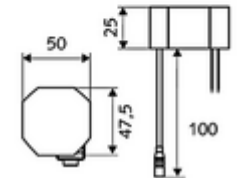

Teknik veriler

- SWS/SSC ile ayar seçenekleri
  - Sensör kapsama alanı (kısa / orta / uzun)
  - Yakın refleks üzerinden programlama (Kapalı / Açık)
  - Maks. çalışma süresi (1 - 360 s)
  - Artçı çalışma süresi (0,6 - 60 s)
  - Durgunluk deşarjı (Kapalı / 5 - 600 s, son deşarjdan sonra her 1 - 240 h / her 1- 240 h)
  - Termal dezenfeksiyon için sürekli deşarj, haşlanma korumalı (Kapalı / 15 s - 600 s)
  - Sürekli akış (Kapalı / 15 - 600 s)
  - Enerji tasarruf modu (Kapalı / son kullanımdan sonra 1 - 254 h)
  - Temizlik durdur (Kapalı / 60 - 360 s)
- Yakın refleks ile ayar seçenekleri
  - Sensör kapsama alanı (kısa / orta / uzun)
  - Durgunluk deşarjı (Kapalı / 30 s, son deşarjdan sonra her 24 h / her 24 h)
  - Termal dezenfeksiyon için sürekli deşarj, haşlanma korumalı (Kapalı / 300 s / 120 s)
  - Temizlik durdur (Kapalı / 60 s)
- Debi: 5 l/min
- Collection_Root_Attribute_71: 1,0 - 5,0 bar
- Collection_Root_Attribute_71: 8 bar
- Maks. işletim sıcaklığı: 70 °C (80 °C termal dezenfeksiyon için)
- Malzeme: Mahfaza Pirinç, Su taşıyan parçalar Plastik
- Yüzey: Krom
- Sertifikalar: PA-IX 29072/IO, Belgaqua
- null: 0

null

- : 1,72 kg/Adet
- : 1