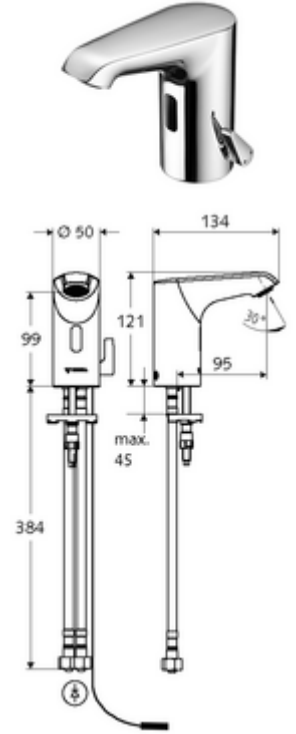

Teknik veriler

- SWS/SSC ile ayar seçenekleri
  - Sensör kapsama alanı (kısa / orta / uzun)
  - Yakın refleks üzerinden programlama (Kapalı / Açık)
  - Maks. çalışma süresi (1 - 360 s)
  - Artçı çalışma süresi (0,6 - 60 s)
  - Durgunluk deşarjı (Kapalı / 5 - 600 s, son deşarjdan sonra her 1 - 240 h / her 1- 240 h)
  - Termal dezenfeksiyon için sürekli deşarj, haşlanma korumalı (Kapalı / 15 s - 600 s)
  - Sürekli akış (Kapalı / 15 - 600 s)
  - Enerji tasarruf modu (Kapalı / son kullanımdan sonra 1 - 254 h)
  - Temizlik durdur (Kapalı / 60 - 360 s)
- Yakın refleks ile ayar seçenekleri
  - Sensör kapsama alanı (kısa / orta / uzun)
  - Durgunluk deşarjı (Kapalı / 30 s, son deşarjdan sonra her 24 h / her 24 h)
  - Termal dezenfeksiyon için sürekli deşarj, haşlanma korumalı (Kapalı / 300 s / 120 s)
  - Temizlik durdur (Kapalı / 60 s)
- Debi: 5 l/min
- Collection_Root_Attribute_71: 1,0 - 5,0 bar
- Collection_Root_Attribute_71: 8 bar
- Maks. işletim sıcaklığı: 70 °C (80 °C termal dezenfeksiyon için)
- Malzeme: Mahfaza Pirinç, Su taşıyan parçalar Plastik
- Yüzey: Krom
- Sertifikalar: PA-IX 29072/IO, Belgaqua
- null: 0

null

- : 1,72 kg/Adet
- : 1