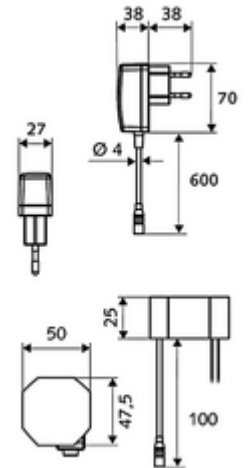

Teknik veriler

- SWS/SSC ile ayar seçenekleri
  - Sensör kapsama alanı (kısa / orta / uzun)
  - Yakın refleks üzerinden programlama (Kapalı / Açık)
  - Maks. çalışma süresi (1 - 360 s)
  - Artçı çalışma süresi (0,6 - 60 s)
  - Durgunluk deşarjı (Kapalı / 5 - 600 s, son deşarjdan sonra her 1 - 240 h / her 1- 240 h)
  - Termal dezenfeksiyon için sürekli deşarj, haşlanma korumalı (Kapalı / 15 s - 600 s)
  - Sürekli akış (Kapalı / 15 - 600 s)
  - Enerji tasarruf modu (Kapalı / son kullanımdan sonra 1 - 254 h)
  - Temizlik durdur (Kapalı / 60 - 360 s)
- Yakın refleks ile ayar seçenekleri
  - Sensör kapsama alanı (kısa / orta / uzun)
  - Durgunluk deşarjı (Kapalı / 30 s, son deşarjdan sonra her 24 h / her 24 h)
  - Termal dezenfeksiyon için sürekli deşarj, haşlanma korumalı (Kapalı / 300 s / 120 s)
  - Temizlik durdur (Kapalı / 60 s)
- Debi: 5 l/min
- Collection_Root_Attribute_71: 1,0 - 5,0 bar
- Collection_Root_Attribute_71: 8 bar
- Maks. işletim sıcaklığı: 70 °C (80 °C termal dezenfeksiyon için)
- Malzeme: Mahfaza Pirinç, Su taşıyan parçalar Plastik
- Yüzey: Krom
- Sertifikalar: PA-IX 29072/IO, Belgaqua
- null: 0

null

- : 1,72 kg/Adet
- : 1