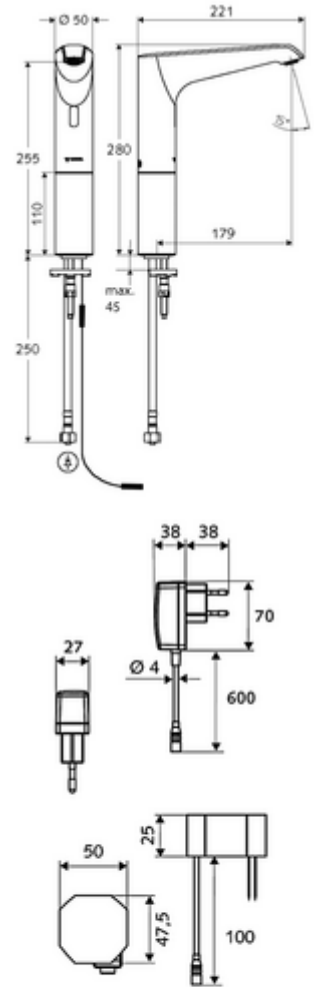

null

- : 2,54 kg/Adet
- : 1