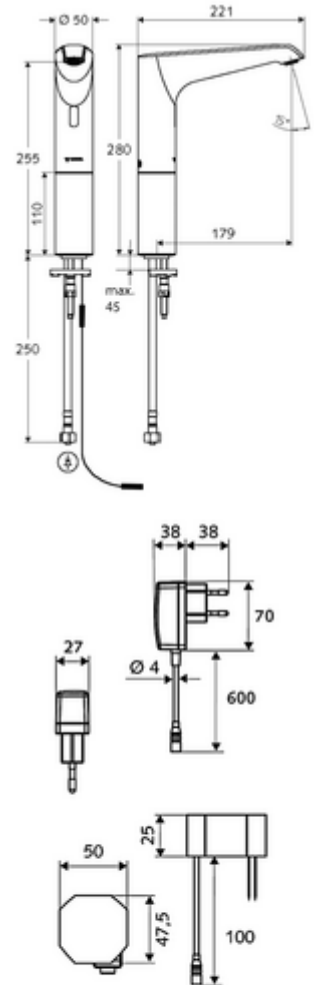

null

- : 2,54 kg/Adet
- : 1