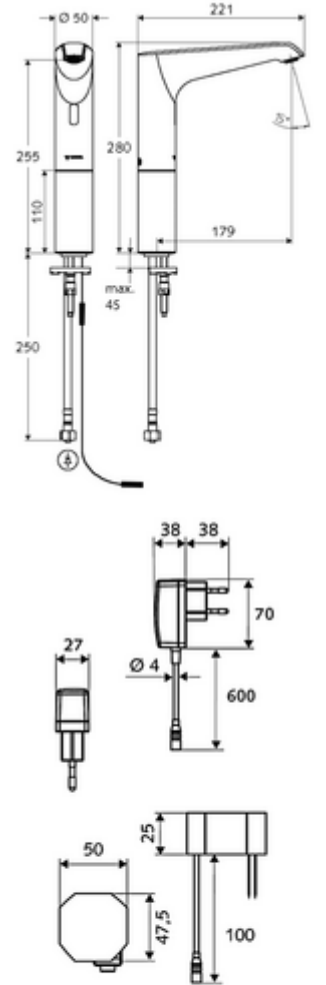

null

- : 2,54 kg/Adet
- : 1