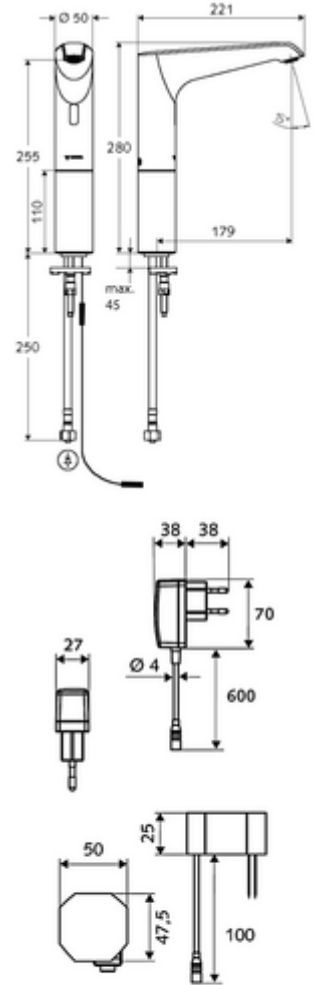

null

- : 2,54 kg/Adet
- : 1