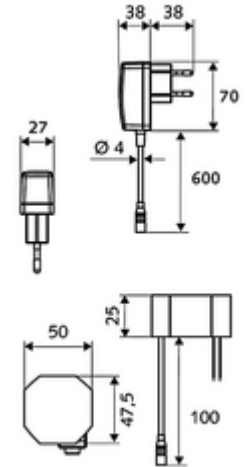

Teknik veriler

- SWS/SSC ile ayar seçenekleri
  - Sensör kapsama alanı (kısa / orta / uzun)
  - Yakın refleks üzerinden programlama (Kapalı / Açık)
  - Maks. çalışma süresi (1 - 360 s)
  - Artçı çalışma süresi (0,6 - 60 s)
  - Durgunluk deşarjı (Kapalı / 5 - 600 s, son deşarjdan sonra her 1 - 240 h / her 1- 240 h)
  - Termal dezenfeksiyon için sürekli deşarj, haşlanma korumalı (Kapalı / 15 s - 600 s)
  - Sürekli akış (Kapalı / 15 - 600 s)
  - Enerji tasarruf modu (Kapalı / son kullanımdan sonra 1 - 254 h)
  - Temizlik durdur (Kapalı / 60 - 360 s)
- Yakın refleks ile ayar seçenekleri
  - Sensör kapsama alanı (kısa / orta / uzun)
  - Durgunluk deşarjı (Kapalı / 30 s, son deşarjdan sonra her 24 h / her 24 h)
  - Termal dezenfeksiyon için sürekli deşarj, haşlanma korumalı (Kapalı / 300 s / 120 s)
  - Temizlik durdur (Kapalı / 60 s)
- S_Durchfluss: 5 l/min
- Collection_Root_Attribute_71: 1,0 - 5,0 bar
- Collection_Root_Attribute_71: 8 bar
- Maks. işletim sıcaklığı: 70 °C (80 °C termal dezenfeksiyon için)
- Malzeme: Mahfaza Pirinç, Su taşıyan parçalar Plastik
- Yüzey: Krom
- Sertifikalar: PA-IX 29072/IO, Belgaqua
- null: 0

null

- : 1,82 kg/Adet
- : 1