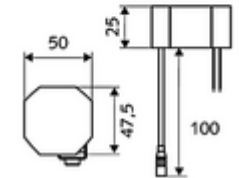

Teknik veriler

- SWS/SSC ile ayar seçenekleri
  - Sensör kapsama alanı (kısa / orta / uzun)
  - Yakın refleks üzerinden programlama (Kapalı / Açık)
  - Maks. çalışma süresi (1 - 360 s)
  - Artçı çalışma süresi (0,6 - 60 s)
  - Durgunluk deşarjı (Kapalı / 5 - 600 s, son deşarjdan sonra her 1 - 240 h / her 1- 240 h)
  - Termal dezenfeksiyon için sürekli deşarj, haşlanma korumalı (Kapalı / 15 s - 600 s)
  - Sürekli akış (Kapalı / 15 - 600 s)
  - Enerji tasarruf modu (Kapalı / son kullanımdan sonra 1 - 254 h)
  - Temizlik durdur (Kapalı / 60 - 360 s)
- Yakın refleks ile ayar seçenekleri
  - Sensör kapsama alanı (kısa / orta / uzun)
  - Durgunluk deşarjı (Kapalı / 30 s, son deşarjdan sonra her 24 h / her 24 h)
  - Termal dezenfeksiyon için sürekli deşarj, haşlanma korumalı (Kapalı / 300 s / 120 s)
  - Temizlik durdur (Kapalı / 60 s)
- S_Durchfluss: 5 l/min
- Collection_Root_Attribute_71: 1,0 - 5,0 bar
- Collection_Root_Attribute_71: 8 bar
- Maks. işletim sıcaklığı: 70 °C (80 °C termal dezenfeksiyon için)
- Malzeme: Mahfaza Pirinç, Su taşıyan parçalar Plastik
- Yüzey: Krom
- Sertifikalar: PA-IX 29072/IO, Belgaqua
- null: 0

null

- : 1,82 kg/Adet
- : 1