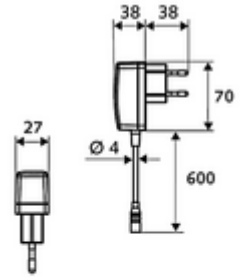

### Teslimat kapsamı

- Kızılötesi sensör tek delikli armatür
  - Bağlantı kablosu 220 mm, 3 kutuplu konnektörlü, koruma sınıfı IP 65
  - 6V ön filtreli eksensel selenoid valf
  - Akış regülatörü
  - Kızılötesi sensör elektronik, programlanabilir
- Sıva altı adaptör 9 VDC, 100 - 240 VAC, 50 - 60 Hz
- Esnek bağlantı hortumu Clean-Fix S G 3/8 IG x 400 mm, entegre çekvalf (EN 1717: EB) ve ön filtre ile
- Lavabo montajı için sabitleme malzemesi