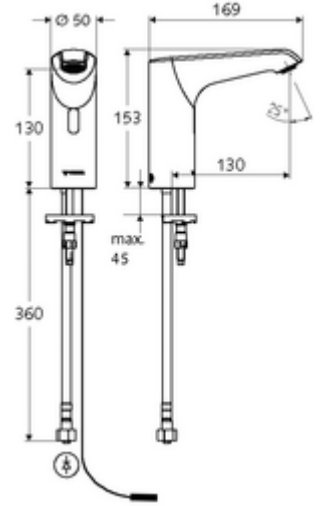

### Teslimat kapsamı

- Kızılötesi sensör tek delikli armatür
  - Bağlantı kablosu 220 mm, 3 kutuplu konnektörlü, koruma sınıfı IP 65
  - 6V ön filtreli eksensel selenoid valf
  - Akış regülatörü
  - Kızılötesi sensör elektronik, programlanabilir
- Sıva altı adaptör 9 VDC, 100 - 240 VAC, 50 - 60 Hz
- Esnek bağlantı hortumu Clean-Fix S G 3/8 IG x 400 mm, entegre çekvalf (EN 1717: EB) ve ön filtre ile
- Lavabo montajı için sabitleme malzemesi