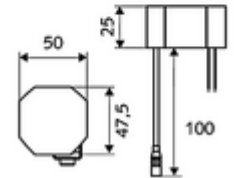

### Teslimat kapsamı

- Kızılötesi sensör tek delikli armatür
  - Bağlantı kablosu 220 mm, 3 kutuplu konnektörlü, koruma sınıfı IP 65
  - 6V ön filtreli eksensel selenoid valf
  - Akış regülatörü
  - Kızılötesi sensör elektronik, programlanabilir
- Sıva altı adaptör 9 VDC, 100 - 240 VAC, 50 - 60 Hz
- Esnek bağlantı hortumu Clean-Fix S G 3/8 IG x 400 mm, entegre çekvalf (EN 1717: EB) ve ön filtre ile
- Lavabo montajı için sabitleme malzemesi