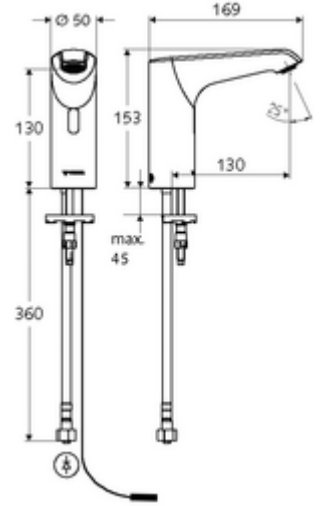

ürün numarası: 00 225 06 99

Elektronische Waschtisch-Armatur XERIS E HD-K mid. - Yüksek basınç / karıştırılmış su

Kızılötesi sensör kumandalı. Şebeke işletimi (sıva altı adaptör). SCHELL su yönetim sistemi SWS ile ağ kurmak için uygun. SCHELL Single Control SSC üzerinden parametrelenebilir.

Teslimat kapsamı

- Kızılötesi sensör tek delikli armatür
 - Bağlantı kablosu 220 mm, 3 kutuplu konnektörlü, koruma sınıfı IP 65
 - 6V ön filtreli eksensel selenoid valf
 - Akış regülatörü
 - Kızılötesi sensör elektronik, programlanabilir
- Sıva altı adaptör 9 VDC, 100 - 240 VAC, 50 - 60 Hz
- Esnek bağlantı hortumu Clean-Fix S G 3/8 IG x 400 mm, entegre çekvalf (EN 1717: EB) ve ön filtre ile
- Lavabo montajı için sabitleme malzemesi

Teknik veriler

- SWS/SSC ile ayar seçenekleri
 - Sensör kapsama alanı (kısa / orta / uzun)
 - Yakın refleks üzerinden programlama (Kapalı / Açık)
 - Maks. çalışma süresi (1 - 360 s)
 - Artçı çalışma süresi (0,6 - 60 s)
 - Durgunluk deşarjı (Kapalı / 5 - 600 s, son deşarjdan sonra her 1 - 240 h / her 1- 240 h)
 - Termal dezenfeksiyon için sürekli deşarj, haşlanma korumalı (Kapalı / 15 s - 600 s)
 - Sürekli akış (Kapalı / 15 - 600 s)
 - Enerji tasarruf modu (Kapalı / son kullanımdan sonra 1 - 254 h)
 - Temizlik durdur (Kapalı / 60 - 360 s)
- Yakın refleks ile ayar seçenekleri
 - Sensör kapsama alanı (kısa / orta / uzun)
 - Durgunluk deşarjı (Kapalı / 30 s, son deşarjdan sonra her 24 h / her 24 h)
 - Termal dezenfeksiyon için sürekli deşarj, haşlanma korumalı (Kapalı / 300 s / 120 s)
 - Temizlik durdur (Kapalı / 60 s)
- Debi: 5 l/min
- Collection_Root_Attribute_71: 1,0 - 5,0 bar
- Collection_Root_Attribute_71: 8 bar
- Maks. işletim sıcaklığı: 70 °C (80 °C termal dezenfeksiyon için)
- Malzeme: Mahfaza Pirinç, Su taşıyan parçalar Plastik
- Yüzey: Krom
- Sertifikalar: PA-IX 29072/IO, Belgaqua
- null: O