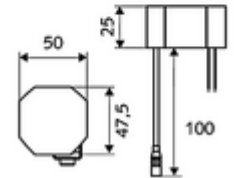

Teslimat kapsamı

- Kızılötesi sensör tek delikli armatür
 - Bağlantı kablosu 220 mm, 3 kutuplu konnektörlü, koruma sınıfı IP 65
 - 6V ön filtreli eksensel selenoid valf
 - Akış regülatörü
 - Kızılötesi sensör elektronik, programlanabilir
- Sıva altı adaptör 9 VDC, 100 - 240 VAC, 50 - 60 Hz
- Esnek bağlantı hortumu Clean-Fix S G 3/8 IG x 400 mm, entegre çekvalf (EN 1717: EB) ve ön filtre ile
- Lavabo montajı için sabitleme malzemesi

Teknik veriler

- SWS/SSC ile ayar seçenekleri
 - Sensör kapsama alanı (kısa / orta / uzun)
 - Yakın refleks üzerinden programlama (Kapalı / Açık)
 - Maks. çalışma süresi (1 - 360 s)
 - Artçı çalışma süresi (0,6 - 60 s)
 - Durgunluk deşarjı (Kapalı / 5 - 600 s, son deşarjdan sonra her 1 - 240 h / her 1- 240 h)
 - Termal dezenfeksiyon için sürekli deşarj, haşlanma korumalı (Kapalı / 15 s - 600 s)
 - Sürekli akış (Kapalı / 15 - 600 s)
 - Enerji tasarruf modu (Kapalı / son kullanımdan sonra 1 - 254 h)
 - Temizlik durdur (Kapalı / 60 - 360 s)
- Yakın refleks ile ayar seçenekleri
 - Sensör kapsama alanı (kısa / orta / uzun)
 - Durgunluk deşarjı (Kapalı / 30 s, son deşarjdan sonra her 24 h / her 24 h)
 - Termal dezenfeksiyon için sürekli deşarj, haşlanma korumalı (Kapalı / 300 s / 120 s)
 - Temizlik durdur (Kapalı / 60 s)
- Debi: 5 l/min
- Collection_Root_Attribute_71: 1,0 - 5,0 bar
- Collection_Root_Attribute_71: 8 bar
- Maks. işletim sıcaklığı: 70 °C (80 °C termal dezenfeksiyon için)
- Malzeme: Mahfaza Pirinç, Su taşıyan parçalar Plastik
- Yüzey: Krom
- Sertifikalar: PA-IX 29072/IO, Belgaqua
- null: O