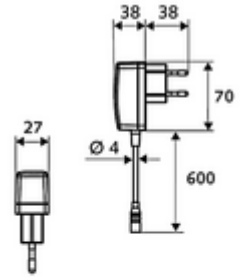

Teslimat kapsamı

- Kızılötesi sensör tek delikli armatür
 - Bağlantı kablosu 220 mm, 3 kutuplu konnektörlü, koruma sınıfı IP 65
 - 6V ön filtreli eksensel selenoid valf
 - Akış regülatörü
 - Kızılötesi sensör elektronik, programlanabilir
- Sıva altı adaptör 9 VDC, 100 - 240 VAC, 50 - 60 Hz
- Esnek bağlantı hortumu Clean-Fix S G 3/8 IG x 400 mm, entegre çekvalf (EN 1717: EB) ve ön filtre ile
- Lavabo montajı için sabitleme malzemesi

Teknik veriler

- SWS/SSC ile ayar seçenekleri
 - Sensör kapsama alanı (kısa / orta / uzun)
 - Yakın refleks üzerinden programlama (Kapalı / Açık)
 - Maks. çalışma süresi (1 - 360 s)
 - Artçı çalışma süresi (0,6 - 60 s)
 - Durgunluk deşarjı (Kapalı / 5 - 600 s, son deşarjdan sonra her 1 - 240 h / her 1- 240 h)
 - Termal dezenfeksiyon için sürekli deşarj, haşlanma korumalı (Kapalı / 15 s - 600 s)
 - Sürekli akış (Kapalı / 15 - 600 s)
 - Enerji tasarruf modu (Kapalı / son kullanımdan sonra 1 - 254 h)
 - Temizlik durdur (Kapalı / 60 - 360 s)
- Yakın refleks ile ayar seçenekleri
 - Sensör kapsama alanı (kısa / orta / uzun)
 - Durgunluk deşarjı (Kapalı / 30 s, son deşarjdan sonra her 24 h / her 24 h)
 - Termal dezenfeksiyon için sürekli deşarj, haşlanma korumalı (Kapalı / 300 s / 120 s)
 - Temizlik durdur (Kapalı / 60 s)
- Debi: 5 l/min
- Collection_Root_Attribute_71: 1,0 - 5,0 bar
- Collection_Root_Attribute_71: 8 bar
- Maks. işletim sıcaklığı: 70 °C (80 °C termal dezenfeksiyon için)
- Malzeme: Mahfaza Pirinç, Su taşıyan parçalar Plastik
- Yüzey: Krom
- Sertifikalar: PA-IX 29072/IO, Belgaqua
- null: O