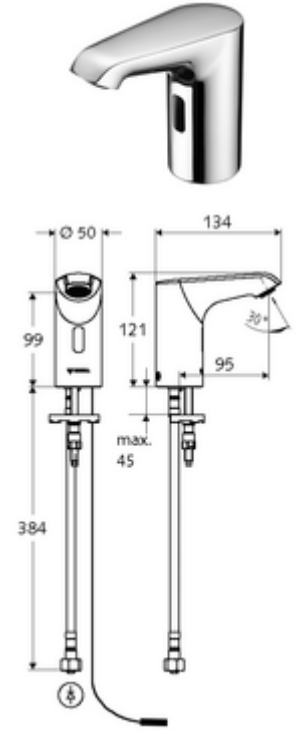

Teknik veriler

- SWS/SSC ile ayar seçenekleri
  - Yakın refleks üzerinden programlama (Kapalı / Açık)
  - Sensör kapsama alanı (kısa / orta / uzun)
  - Maks. çalışma süresi (1 - 360 s)
  - Artçı çalışma süresi (0,6 - 60 s)
  - Durgunluk deşarjı (Kapalı / 5 - 600 s, son deşarjdan sonra her 1 - 240 h / her 1- 240 h)
  - Termal dezenfeksiyon için sürekli deşarj, haşlanma korumalı (Kapalı / 15 s - 600 s)
  - Sürekli akış (Kapalı / 15 - 600 s)
  - Enerji tasarruf modu (Kapalı / son kullanımdan sonra 1 - 254 h)
  - Temizlik durdur (Kapalı / 60 - 360 s)
- Yakın refleks ile ayar seçenekleri
  - Sensör kapsama alanı (kısa / orta / uzun)
  - Durgunluk deşarjı (Kapalı / 30 s, son deşarjdan sonra her 24 h / her 24 h)
  - Termal dezenfeksiyon için sürekli deşarj, haşlanma korumalı (Kapalı / 300 s / 120 s)
  - Temizlik durdur (Kapalı / 60 s)
- S_Durchfluss: 5 l/min
- Collection_Root_Attribute_71: 1,0 - 5,0 bar
- Collection_Root_Attribute_71: 8 bar
- Maks. işletim sıcaklığı: 70 °C (80 °C termal dezenfeksiyon için)
- Bağlantı: G 3/8 IG
- Malzeme: Mahfaza Pirinç, Su taşıyan parçalar Plastik
- Yüzey: Krom
- Sertifikalar: PA-IX 29072/IO, Belgaqua
- null: 0

null

- : 1,64 kg/Adet
- : 1