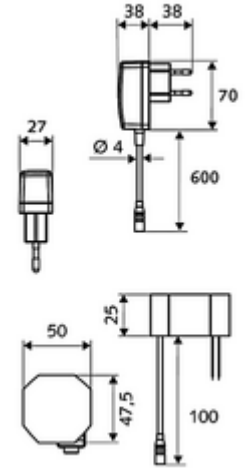

Teknik veriler

- SWS/SSC ile ayar seçenekleri
  - Yakın refleks üzerinden programlama (Kapalı / Açık)
  - Sensör kapsama alanı (kısa / orta / uzun)
  - Maks. çalışma süresi (1 - 360 s)
  - Artçı çalışma süresi (0,6 - 60 s)
  - Durgunluk deşarjı (Kapalı / 5 - 600 s, son deşarjdan sonra her 1 - 240 h / her 1- 240 h)
  - Termal dezenfeksiyon için sürekli deşarj, haşlanma korumalı (Kapalı / 15 s - 600 s)
  - Sürekli akış (Kapalı / 15 - 600 s)
  - Enerji tasarruf modu (Kapalı / son kullanımdan sonra 1 - 254 h)
  - Temizlik durdur (Kapalı / 60 - 360 s)
- Yakın refleks ile ayar seçenekleri
  - Sensör kapsama alanı (kısa / orta / uzun)
  - Durgunluk deşarjı (Kapalı / 30 s, son deşarjdan sonra her 24 h / her 24 h)
  - Termal dezenfeksiyon için sürekli deşarj, haşlanma korumalı (Kapalı / 300 s / 120 s)
  - Temizlik durdur (Kapalı / 60 s)
- S_Durchfluss: 5 l/min
- Collection_Root_Attribute_71: 1,0 - 5,0 bar
- Collection_Root_Attribute_71: 8 bar
- Maks. işletim sıcaklığı: 70 °C (80 °C termal dezenfeksiyon için)
- Bağlantı: G 3/8 IG
- Malzeme: Mahfaza Pirinç, Su taşıyan parçalar Plastik
- Yüzey: Krom
- Sertifikalar: PA-IX 29072/IO, Belgaqua
- null: 0

null

- : 1,64 kg/Adet
- : 1