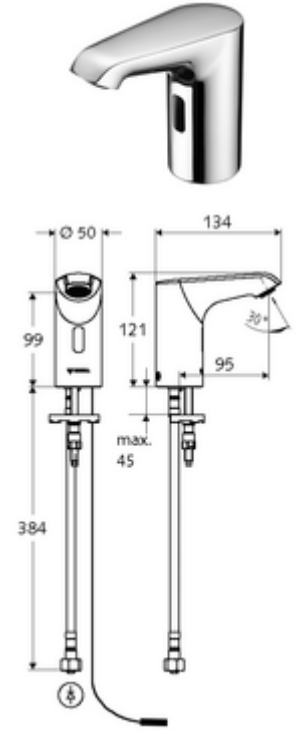

Teslimat kapsamı

- Kızılötesi sensör tek delikli armatür
 - 6V ön filtreli eksensel selenoid valf
 - Akış regülatörü
 - Bağlantı kablosu 250 mm, 3 kutuplu konnektörlü, koruma sınıfı IP 65
 - Kızılötesi sensör elektronik, programlanabilir
- Sıva altı adaptör 9 VDC, 100 - 240 VAC, 50 - 60 Hz
- Esnek bağlantı hortumu Clean-Fix S G 3/8 IG x 400 mm, entegre çekvalf (EN 1717: EB) ve ön filtre ile
- Lavabo montajı için sabitleme malzemesi

Teknik veriler

- SWS/SSC ile ayar seçenekleri
 - Yakın refleks üzerinden programlama (Kapalı / Açık)
 - Sensör kapsama alanı (kısa / orta / uzun)
 - Maks. çalışma süresi (1 - 360 s)
 - Artçı çalışma süresi (0,6 - 60 s)
 - Durgunluk deşarjı (Kapalı / 5 - 600 s, son deşarjdan sonra her 1 - 240 h / her 1- 240 h)
 - Termal dezenfeksiyon için sürekli deşarj, haşlanma korumalı (Kapalı / 15 s - 600 s)
 - Sürekli akış (Kapalı / 15 - 600 s)
 - Enerji tasarruf modu (Kapalı / son kullanımdan sonra 1 - 254 h)
 - Temizlik durdur (Kapalı / 60 - 360 s)
- Yakın refleks ile ayar seçenekleri
 - Sensör kapsama alanı (kısa / orta / uzun)
 - Durgunluk deşarjı (Kapalı / 30 s, son deşarjdan sonra her 24 h / her 24 h)
 - Termal dezenfeksiyon için sürekli deşarj, haşlanma korumalı (Kapalı / 300 s / 120 s)
 - Temizlik durdur (Kapalı / 60 s)
- Debi: 5 l/min
- Collection_Root_Attribute_71: 1,0 - 5,0 bar
- Collection_Root_Attribute_71: 8 bar
- Maks. işletim sıcaklığı: 70 °C (80 °C termal dezenfeksiyon için)
- Bağlantı: G 3/8 IG
- Malzeme: Mahfaza Pirinç, Su taşıyan parçalar Plastik
- Yüzey: Krom
- Sertifikalar: PA-IX 29072/IO, Belgaqua
- null: 0

null

- : 1,64 kg/Adet
- : 1

SSC Bluetooth®-Modul	Makale numarası.: 00 916 00 99
Verlängerungskabel 1,5 m	Makale numarası.: 51 010 00 veya 99
Verlängerungskabel 3 m	Makale numarası.: 51 023 00 veya 99
Eckventil mit Regulierfunktion COMFORT mit Filter	Makale numarası.: 05 430 06 99
Waschtischablaufgarnitur OPEN	Makale numarası.: 02 002 06 veya 99
Waschtischablaufgarnitur PUSH OPEN	Makale numarası.: 02 000 06 veya 99