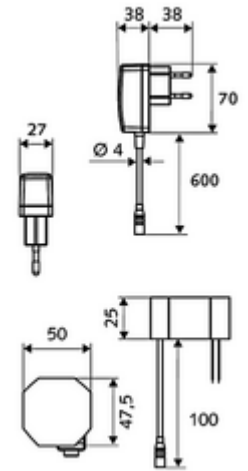

Teslimat kapsamı

- Kızılötesi sensör tek delikli armatür
 - 6V ön filtreli eksensel selenoid valf
 - Akış regülatörü
 - Bağlantı kablosu 250 mm, 3 kutuplu konnektörlü, koruma sınıfı IP 65
 - Kızılötesi sensör elektronik, programlanabilir
- Sıva altı adaptör 9 VDC, 100 - 240 VAC, 50 - 60 Hz
- Esnek bağlantı hortumu Clean-Fix S G 3/8 IG x 400 mm, entegre çekvalf (EN 1717: EB) ve ön filtre ile
- Lavabo montajı için sabitleme malzemesi

Teknik veriler

- SWS/SSC ile ayar seçenekleri
 - Yakın refleks üzerinden programlama (Kapalı / Açık)
 - Sensör kapsama alanı (kısa / orta / uzun)
 - Maks. çalışma süresi (1 - 360 s)
 - Artçı çalışma süresi (0,6 - 60 s)
 - Durgunluk deşarjı (Kapalı / 5 - 600 s, son deşarjdan sonra her 1 - 240 h / her 1- 240 h)
 - Termal dezenfeksiyon için sürekli deşarj, haşlanma korumalı (Kapalı / 15 s - 600 s)
 - Sürekli akış (Kapalı / 15 - 600 s)
 - Enerji tasarruf modu (Kapalı / son kullanımdan sonra 1 - 254 h)
 - Temizlik durdur (Kapalı / 60 - 360 s)
- Yakın refleks ile ayar seçenekleri
 - Sensör kapsama alanı (kısa / orta / uzun)
 - Durgunluk deşarjı (Kapalı / 30 s, son deşarjdan sonra her 24 h / her 24 h)
 - Termal dezenfeksiyon için sürekli deşarj, haşlanma korumalı (Kapalı / 300 s / 120 s)
 - Temizlik durdur (Kapalı / 60 s)
- Debi: 5 l/min
- Collection_Root_Attribute_71: 1,0 - 5,0 bar
- Collection_Root_Attribute_71: 8 bar
- Maks. işletim sıcaklığı: 70 °C (80 °C termal dezenfeksiyon için)
- Bağlantı: G 3/8 IG
- Malzeme: Mahfaza Pirinç, Su taşıyan parçalar Plastik
- Yüzey: Krom
- Sertifikalar: PA-IX 29072/IO, Belgaqua
- null: 0

null

- : 1,64 kg/Adet
- : 1

SSC Bluetooth®-Modul	Makale numarası.: 00 916 00 99
Verlängerungskabel 1,5 m	Makale numarası.: 51 010 00 veya 99
Verlängerungskabel 3 m	Makale numarası.: 51 023 00 veya 99
Eckventil mit Regulierfunktion COMFORT mit Filter	Makale numarası.: 05 430 06 99
Waschtischablaufgarnitur OPEN	Makale numarası.: 02 002 06 veya 99
Waschtischablaufgarnitur PUSH OPEN	Makale numarası.: 02 000 06 veya 99