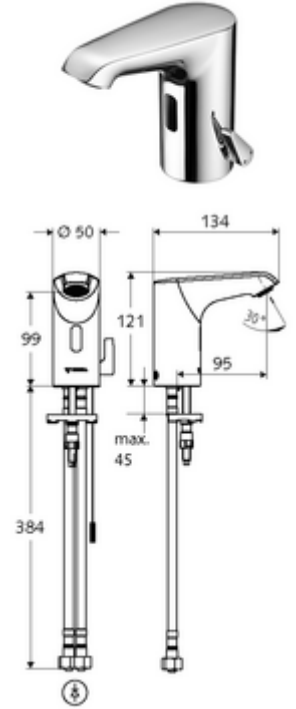

ürün numarası: 00 221 06 99

Elektronische Waschtisch-Armatur XERIS E HD-M small - Yüksek basıncı karma su

Kızılötesi sensör kumandalı. Özel güç kaynağı. SCHELL su yönetim sistemi SWS ile ağ kurmak için uygun. SCHELL Single Control SSC üzerinden parametrelenebilir.

Teslimat kapsamı

- Kızılötesi sensör tek delikli armatür
 - Termostat
 - Kızılötesi sensör elektronik, programlanabilir
 - 6V ön filtreli eksensel selenoid valf
 - Akış regülatörü
 - Bağlantı kablosu 250 mm, 3 kutuplu konnektörlü, koruma sınıfı IP 65
- 2 esnek bağlantı hortumu Clean-Fix S G 3/8 IG x 400 mm, entegre çekvalf (Çekvalf, EN 1717: EB) ve ön filtre ile
- Lavabo montajı için sabitleme malzemesi

Teknik veriler

- \$collectionName
 - Sensör kapsama alanı (kısa / orta / uzun)
 - Yakın refleks üzerinden programlama (Kapalı / Açık)
 - Maks. çalışma süresi (1 - 360 s)
 - Artçı çalışma süresi (0,6 - 60 s)
 - Durgunluk deşarjı (Kapalı / 5 - 600 s, son deşarjdan sonra her 1 - 240 h / her 1- 240 h)
 - Termal dezenfeksiyon için sürekli deşarj, haşlanma korumalı (Kapalı / 15 s - 600 s)
 - Sürekli akış (Kapalı / 15 - 600 s)
 - Enerji tasarruf modu (Kapalı / son kullanımdan sonra 1 - 254 h)
 - Temizlik durdur (Kapalı / 60 - 360 s)
 - \$collectionName
 - Sensör kapsama alanı (kısa / orta / uzun)
 - Durgunluk deşarjı (Kapalı / 30 s, son deşarjdan sonra her 24 h / her 24 h)
 - Termal dezenfeksiyon için sürekli deşarj, haşlanma korumalı (Kapalı / 300 s / 120 s)
 - Temizlik durdur (Kapalı / 60 s)
 - Durchfluss druckunabhängig, max.: 5 l/min; Mahfaza Piring; Su taşıyan parçalar Plastik; Krom
 - Fließdruck: 1,0 - 5,0 bar
 - Max. Ruhedruck: 8 bar
 - Maks. işletim sıcaklığı: 70 °C (80 °C termal dezenfeksiyon için)
 - Bağlantı: 2x G 3/8 IG
 - Sertifikalar: PA-IX 29072/IO, Belgaqua
 - Durchflussklasse: O
-
- Gewicht: 1,63 kg/Adet
 - Verpackungseinheit: 1