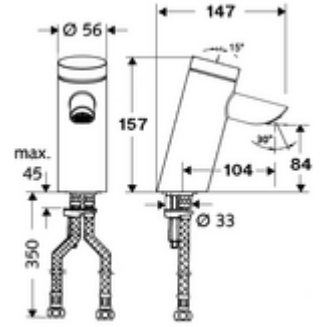

null

- : 1,60 kg/Adet
- : 1

Eckventil-Thermostat	Makale numarası.: 09 414 06 99
Druckausgleichventil PBV	Makale numarası.: 06 558 12 99
Eckventil mit Regulierfunktion COMFORT mit Filter	Makale numarası.: 05 430 06 99
Strahlreglerschlüssel für versenkte Strahlregler M24	Makale numarası.: 78 233 00 99
Waschtischablaufgarnitur OPEN	Makale numarası.: 02 002 06 veya 99
Waschtischablaufgarnitur PUSH OPEN	Makale numarası.: 02 000 06 veya 99

Bir uyarı

- Nicht geeignet für Durchlauferhitzer und Kleinspeicher.