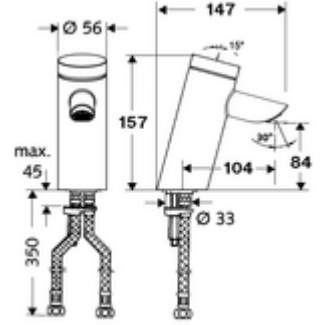

null

- : 1,60 kg/Adet
- : 1

Eckventil-Thermostat	Makale numarası.: 09 414 06 99
Druckausgleichventil PBV	Makale numarası.: 06 558 12 99
Eckventil mit Regulierfunktion COMFORT mit Filter	Makale numarası.: 05 430 06 99
Strahlreglerschlüssel für versenkte Strahlregler M24	Makale numarası.: 78 233 00 99
Waschtischablaufgarnitur OPEN	Makale numarası.: 02 002 06 veya 99
Waschtischablaufgarnitur PUSH OPEN	Makale numarası.: 02 000 06 veya 99

Bir uyarı

- Nicht geeignet für Durchlauferhitzer und Kleinspeicher.