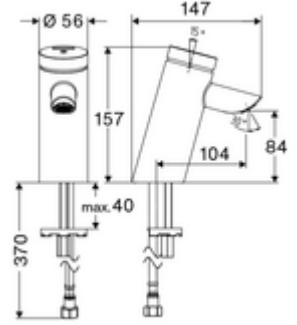

### Teslimat kapsamı

- Zaman ayarlı tek delikli armatür
  - Zaman ayarlı Kartus SC II
- Esnek bağlantı hortumu Clean-Fix S G 3/8 IG x 410 mm, entegre çekvalf (EN 1717: EB) ve ön filtre ile
- Lavabo montajı için sabitleme malzemesi

### Teknik veriler

- : 2 - 15 s (7 s )
- S\_Durchfluss: 5 l/min
- Collection\_Root\_Attribute\_71: 1,0 - 5,0 bar
- Collection\_Root\_Attribute\_71: 8 bar
- Maks. işletim sıcaklığı: 70 °C (80 °C termal dezenfeksiyon için)
- Bağlantı: G 3/8 IG
- Malzeme: Mahfaza Pirinç, içme suyu yönetmeliğine uygun
- Yüzey: Krom
- Sertifikalar: P-IX 19436/IO, DIN-DVGW, WRAS
- null: 0