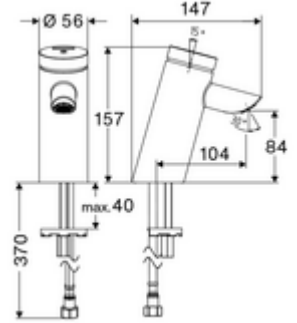

ürün numarası: 02 110 06 99

Selbtschluss-Waschtisch-Armatur PURIS SC HD-K - Yüksek basınç / karıştırılmış su

Otomatik kapanmalı manuel tetikleme. Basit çalışma süresi ayarı.

Teslimat kapsamı

- Zaman ayarlı tek delikli armatür
 - Zaman ayarlı Kartus SC II
- Esnek bağlantı hortumu Clean-Fix S G 3/8 IG x 410 mm, entegre çekvalf (EN 1717: EB) ve ön filtre ile
- Lavabo montajı için sabitleme malzemesi

Teknik veriler

- : 2 - 15 s (7 s)
- S_Durchfluss: 5 l/min
- Collection_Root_Attribute_71: 1,0 - 5,0 bar
- Collection_Root_Attribute_71: 8 bar
- Maks. işletim sıcaklığı: 70 °C (80 °C termal dezenfeksiyon için)
- Bağlantı: G 3/8 IG
- Malzeme: Mahfaza Pirinç, içme suyu yönetmeliğine uygun
- Yüzey: Krom
- Sertifikalar: P-IX 19436/IO, DIN-DVGW, WRAS
- null: 0

null

- : 1,64 kg/Adet
- : 1

Eckventil mit Regulierfunktion COMFORT mit Filter	Makale numarası.: 05 430 06 99
Strahlreglerschlüssel für versenkte Strahlregler M24	Makale numarası.: 78 233 00 99
Waschtischablaufgarnitur OPEN	Makale numarası.: 02 002 veya 06 99
Waschtischablaufgarnitur PUSH OPEN	Makale numarası.: 02 000 veya 06 99