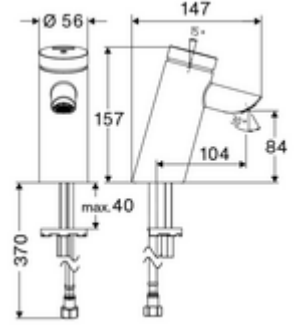

ürün numarası: 02 110 06 99

Selbtschluss-Waschtisch-Armatur PURIS SC HD-K - Yüksek basınç / karıştırılmış su

Otomatik kapanmalı manuel tetikleme. Basit çalışma süresi ayarı.

Teslimat kapsamı

- Zaman ayarlı tek delikli armatür
 - Zaman ayarlı Kartus SC II
- Esnek bağlantı hortumu Clean-Fix S G 3/8 IG x 410 mm, entegre çekvalf (EN 1717: EB) ve ön filtre ile
- Lavabo montajı için sabitleme malzemesi

Teknik veriler

- : 2 - 15 s (7 s)
- Debi: 5 l/min
- Collection_Root_Attribute_71: 1,0 - 5,0 bar
- Collection_Root_Attribute_71: 8 bar
- Maks. işletim sıcaklığı: 70 °C (80 °C termal dezenfeksiyon için)
- Bağlantı: G 3/8 IG
- Malzeme: Mahfaza Pirinç, içme suyu yönetmeliğine uygun
- Yüzey: Krom
- Sertifikalar: P-IX 19436/IO, DIN-DVGW, WRAS
- null: 0

null

- : 1,64 kg/Adet
- : 1

Eckventil mit Regulierfunktion COMFORT mit Filter	Makale numarası.: 05 430 06 99
Strahlreglerschlüssel für versenkte Strahlregler M24	Makale numarası.: 78 233 00 99
Waschtischablaufgarnitur OPEN	Makale numarası.: 02 002 veya 06 99
Waschtischablaufgarnitur PUSH OPEN	Makale numarası.: 02 000 veya 06 99