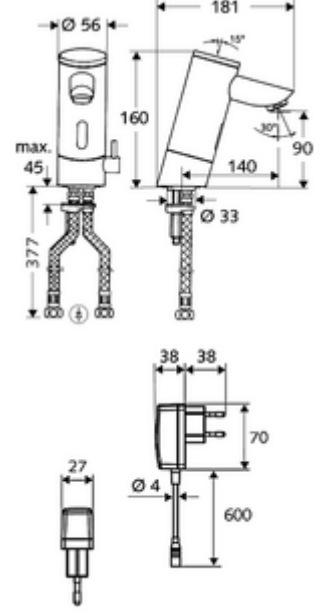

## Elektronische Waschtisch-Armatur PURIS E HD-M - Yüksek basınç karma su

Kızılötesi sensör kumandalı. Pille işletim. SCHELL su yönetim sistemi SWS ile ağ kurmak için uygun. SCHELL Single Control SSC üzerinden parametrelenebilir. Uzatılmış çıkış 140 mm dahil.

### Teslimat kapsamı

- Kızılötesi sensör tek delikli armatür
  - Pil bölmesi 6 V (entegre)
  - Termostat
  - Akış regülatörü
  - Kızılötesi sensör elektronik, programlanabilir
  - 6V ön filtreli selenoid valf
- 4x AAA alkali pil 1,5 V
- 2 esnek bağlantı hortumu Clean-Fix S G 3/8 IG x 380 mm, entegre çekvalf (Çekvalf, EN 1717: EB) ve ön filtre ile
- Lavabo montajı için sabitleme malzemesi