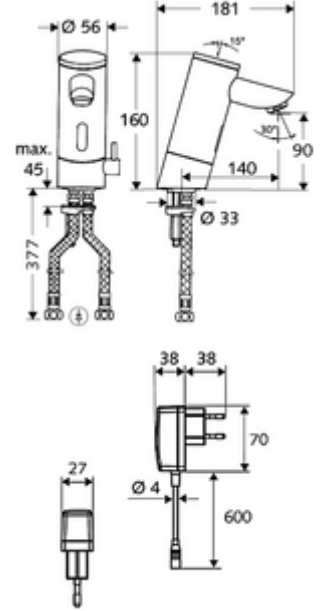

ürün numarası: 01 226 06 99

Elektronische Waschtisch-Armatur PURIS E HD-M - Yüksek basınç karma su

Kızılötesi sensör kumandalı. Pille işletim. SCHELL su yönetim sistemi SWS ile ağ kurmak için uygun. SCHELL Single Control SSC üzerinden parametrelenebilir. Uzatılmış çıkış 140 mm dahil.

Teslimat kapsamı

- Kızılötesi sensör tek delikli armatür
 - Pil bölmesi 6 V (entegre)
 - Termostat
 - Akış regülatörü
 - Kızılötesi sensör elektronik, programlanabilir
 - 6V ön filtreli selenoid valf
- 4x AAA alkali pil 1,5 V
- 2 esnek bağlantı hortumu Clean-Fix S G 3/8 IG x 380 mm, entegre çekvalf (Çekvalf, EN 1717: EB) ve ön filtre ile
- Lavabo montajı için sabitleme malzemesi

Teknik veriler

- SWS/SSC ile ayar seçenekleri
 - Yakın refleks üzerinden programlama (Kapalı / Açık)
 - Sensör kapsama alanı (kısa / orta / uzun)
 - Maks. çalışma süresi (1 - 360 s)
 - Durgunluk deşarjı (Kapalı / 5 - 600 s, son deşarjdan sonra her 1 - 240 h / her 1- 240 h)
 - Termal dezenfeksiyon için sürekli deşarj, haşlanma korumalı (Kapalı / 15 s - 600 s)
 - Sürekli akış (Kapalı / 15 - 600 s)
 - Enerji tasarruf modu (Kapalı / son kullanımdan sonra 1 - 254 h)
 - Temizlik durdur (Kapalı / 60 - 360 s)
- Yakın refleks ile ayar seçenekleri
 - Sensör kapsama alanı (kısa / orta / uzun)
 - Durgunluk deşarjı (Kapalı / 30 s, son deşarjdan sonra her 24 h / her 24 h)
 - Termal dezenfeksiyon için sürekli deşarj, haşlanma korumalı (Kapalı / 300 s / 120 s)
 - Temizlik durdur (Kapalı / 60 s)
- S_Durchfluss: 5 l/min
- Collection_Root_Attribute_71: 1,0 - 5,0 bar
- Collection_Root_Attribute_71: 8 bar
- Maks. işletim sıcaklığı: 70 °C (80 °C termal dezenfeksiyon için)
- Bağlantı: 2x G 3/8 IG
- Malzeme: Mahfaza Pirinç, içme suyu yönetmeliğine uygun
- Yüzey: Krom
- Sertifikalar: P-IX 9523-I, Belgaqua