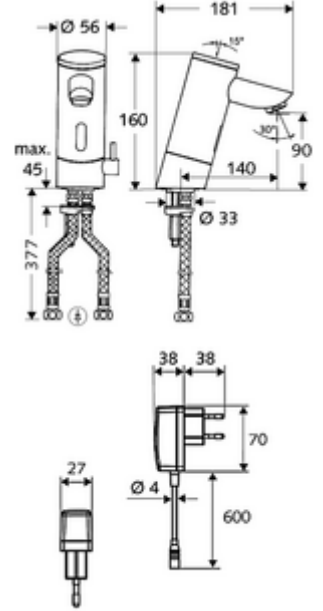

ürün numarası: 01 226 06 99

Elektronische Waschtisch-Armatur PURIS E HD-M - Yüksek basınç karma su

Kızılötesi sensör kumandalı. Pille işletim. SCHELL su yönetim sistemi SWS ile ağ kurmak için uygun. SCHELL Single Control SSC üzerinden parametrelenebilir. Uzatılmış çıkış 140 mm dahil.

Teslimat kapsamı

- Kızılötesi sensör tek delikli armatür
 - Pil bölmesi 6 V (entegre)
 - Termostat
 - Akış regülatörü
 - Kızılötesi sensör elektronik, programlanabilir
 - 6V ön filtreli selenoid valf
- 4x AAA alkali pil 1,5 V
- 2 esnek bağlantı hortumu Clean-Fix S G 3/8 IG x 380 mm, entegre çekvalf (Çekvalf, EN 1717: EB) ve ön filtre ile
- Lavabo montajı için sabitleme malzemesi

Teknik veriler

- SWS/SSC ile ayar seçenekleri
 - Yakın refleks üzerinden programlama (Kapalı / Açık)
 - Sensör kapsama alanı (kısa / orta / uzun)
 - Maks. çalışma süresi (1 - 360 s)
 - Durgunluk deşarjı (Kapalı / 5 - 600 s, son deşarjdan sonra her 1 - 240 h / her 1- 240 h)
 - Termal dezenfeksiyon için sürekli deşarj, haşlanma korumalı (Kapalı / 15 s - 600 s)
 - Sürekli akış (Kapalı / 15 - 600 s)
 - Enerji tasarruf modu (Kapalı / son kullanımdan sonra 1 - 254 h)
 - Temizlik durdur (Kapalı / 60 - 360 s)
- Yakın refleks ile ayar seçenekleri
 - Sensör kapsama alanı (kısa / orta / uzun)
 - Durgunluk deşarjı (Kapalı / 30 s, son deşarjdan sonra her 24 h / her 24 h)
 - Termal dezenfeksiyon için sürekli deşarj, haşlanma korumalı (Kapalı / 300 s / 120 s)
 - Temizlik durdur (Kapalı / 60 s)
- Debi: 5 l/min
- Collection_Root_Attribute_71: 1,0 - 5,0 bar
- Collection_Root_Attribute_71: 8 bar
- Maks. işletim sıcaklığı: 70 °C (80 °C termal dezenfeksiyon için)
- Bağlantı: 2x G 3/8 IG
- Malzeme: Mahfaza Pirinç, içme suyu yönetmeliğine uygun
- Yüzey: Krom
- Sertifikalar: P-IX 9523-I, Belgaqua