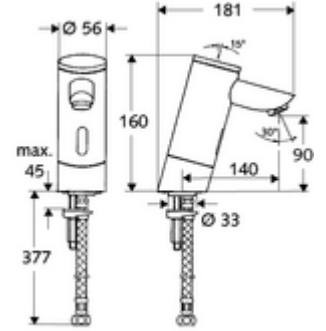

ürün numarası: 01 225 06 99

Elektronische Waschtisch-Armatur PURIS E HD-K - Yüksek basınç / karıştırılmış su

Kızılötesi sensör kumandalı. Pille işletim. SCHELL su yönetim sistemi SWS ile ağ kurmak için uygun. SCHELL Single Control SSC üzerinden parametrelenebilir. Uzatılmış çıkış 140 mm dahil.

Teslimat kapsamı

- Kızılötesi sensör tek delikli armatür
 - Pil bölmesi 6 V (entegre)
 - Akış regülatörü
 - Kızılötesi sensör elektronik, programlanabilir
 - 6V ön filtreli selenoid valf
- 4x AAA alkali pil 1,5 V
- Esnek bağlantı hortumu Clean-Fix S G 3/8 IG x 380 mm, ön filtre ile
- Lavabo montajı için sabitleme malzemesi

Teknik veriler

- SWS/SSC ile ayar seçenekleri
 - Sensör kapsama alanı (kısa / orta / uzun)
 - Yakın refleks üzerinden programlama (Kapalı / Açık)
 - Maks. çalışma süresi (1 - 360 s)
 - Artçı çalışma süresi (0,6 - 60 s)
 - Durgunluk deşarjı (Kapalı / 5 - 600 s, son deşarjdan sonra her 1 - 240 h / her 1- 240 h)
 - Termal dezenfeksiyon için sürekli deşarj, haşlanma korumalı (Kapalı / 15 s - 600 s)
 - Sürekli akış (Kapalı / 15 - 600 s)
 - Enerji tasarruf modu (Kapalı / son kullanımdan sonra 1 - 254 h)
 - Temizlik durdur (Kapalı / 60 - 360 s)
- Yakın refleks ile ayar seçenekleri
 - Sensör kapsama alanı (kısa / orta / uzun)
 - Durgunluk deşarjı (Kapalı / 30 s, son deşarjdan sonra her 24 h / her 24 h)
 - Termal dezenfeksiyon için sürekli deşarj, haşlanma korumalı (Kapalı / 300 s / 120 s)
 - Temizlik durdur (Kapalı / 60 s)
- S_Durchfluss: 5 l/min
- Collection_Root_Attribute_71: 1,0 - 5,0 bar
- Collection_Root_Attribute_71: 8 bar
- Maks. işletim sıcaklığı: 70 °C (80 °C termal dezenfeksiyon için)
- Bağlantı: G 3/8 IG
- Malzeme: Mahfaza Pirinç, içme suyu yönetmeliğine uygun
- Yüzey: Krom
- Sertifikalar: P-IX 9523-I