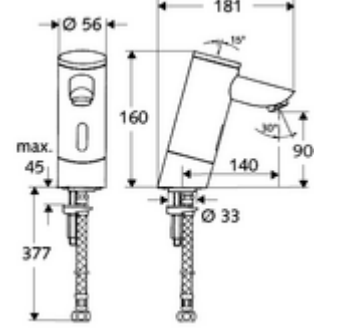

### Teslimat kapsamı

- Kızılötesi sensör tek delikli armatür
  - Pil bölmesi 6 V (entegre)
  - Akış regülatörü
  - Kızılötesi sensör elektronik, programlanabilir
  - 6V ön filtreli selenoid valf
- 4x AAA alkali pil 1,5 V
- Esnek bağlantı hortumu Clean-Fix S G 3/8 IG x 380 mm, ön filtre ile
- Lavabo montajı için sabitleme malzemesi