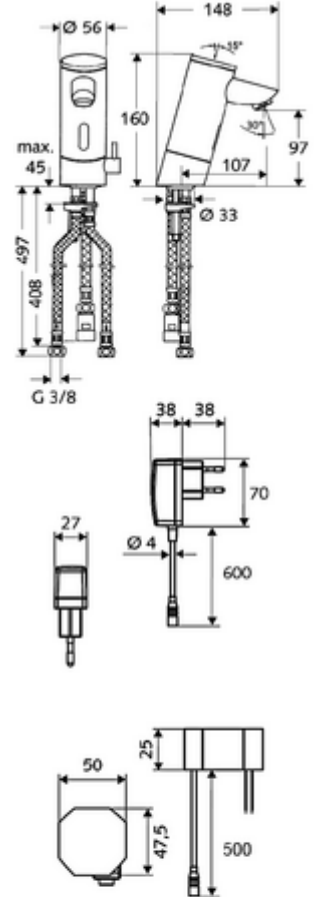

null

- : 2,56 kg/Adet
- : 1

SSC Bluetooth®-Modul

Makale numarası.: 00 916 00 99

Eckventil mit Regulierfunktion COMFORT mit Filter Makale numarası.: 05 430 06 99