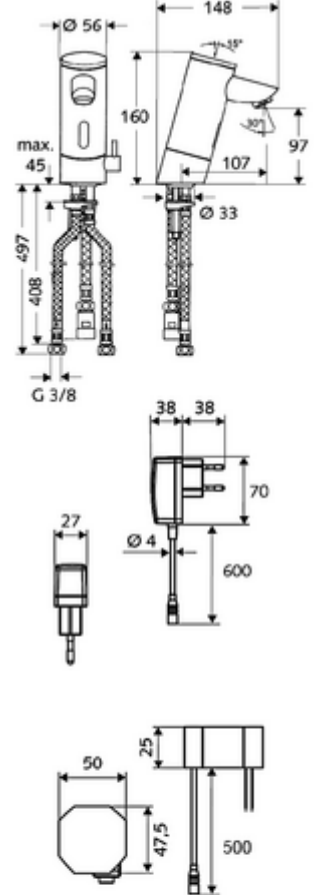

ürün numarası: 01 216 06 99

Elektronische Waschtisch-Armatur PURIS E ND-M - Alçak basınç karışım suyu

Kızılötesi sensör kumandalı. Şebeke işletimi (fiş adaptörü). SCHELL su yönetim sistemi SWS ile ağ kurmak için uygun. SCHELL Single Control SSC üzerinden parametrelenebilir. Açık boylerler için.

Teslimat kapsamı

- Kızılötesi sensör tek delikli armatür
 - Termostat
 - Akış regülatörü
 - Bağlantı kablosu 250 mm, 3 kutuplu konnektörlü, koruma sınıfı IP 65
 - Kızılötesi sensör elektronik, programlanabilir
 - 6V ön filtreli selenoid valf
- Fiş adaptörü 9 VDC, 100 - 240 VAC, 50 - 60 Hz
- 3 esnek bağlantı hortumu Clean-Fix S G 3/8 IG x 380 / 500 mm
- Lavabo montajı için sabitleme malzemesi

Teknik veriler

- SWS/SSC ile ayar seçenekleri
 - Sensör kapsama alanı (kısa / orta / uzun)
 - Yakın refleks üzerinden programlama (Kapalı / Açık)
 - Maks. çalışma süresi (1 - 360 s)
 - Artçı çalışma süresi (0,6 - 60 s)
 - Durgunluk deşarjı (Kapalı / 5 - 600 s, son deşarjdan sonra her 1 - 240 h / her 1- 240 h)
 - Termal dezenfeksiyon için sürekli deşarj, haşlanma korumalı (Kapalı / 15 s - 600 s)
 - Sürekli akış (Kapalı / 15 - 600 s)
 - Enerji tasarruf modu (Kapalı / son kullanımdan sonra 1 - 254 h)
 - Temizlik durdur (Kapalı / 60 - 360 s)
- Yakın refleks ile ayar seçenekleri
 - Sensör kapsama alanı (kısa / orta / uzun)
 - Durgunluk deşarjı (Kapalı / 30 s, son deşarjdan sonra her 24 h / her 24 h)
 - Termal dezenfeksiyon için sürekli deşarj, haşlanma korumalı (Kapalı / 300 s / 120 s)
 - Temizlik durdur (Kapalı / 60 s)
- Debi: 5 l/min
- Collection_Root_Attribute_71: 1,0 - 5,0 bar
- Collection_Root_Attribute_71: 8 bar
- Maks. işletim sıcaklığı: 70 °C (80 °C termal dezenfeksiyon için)
- Bağlantı: 3x G 3/8 IG
- Malzeme: Mahfaza Pirinç, içme suyu yönetmeliğine uygun
- Yüzey: Krom