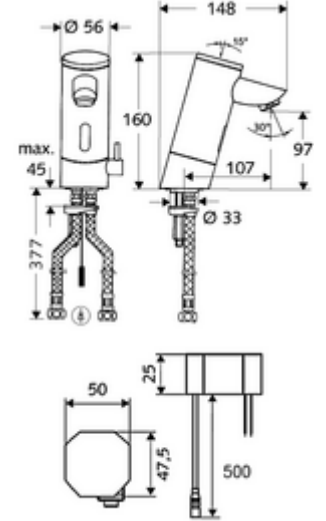

ürün numarası: 01 215 06 99

Elektronische Waschtisch-Armatur PURIS E HD-M - Yüksek basınç karma su

Kızılötesi sensör kumandalı. Şebeke işletimi (sıva altı adaptör). SCHELL su yönetim sistemi SWS ile ağ kurmak için uygun. SCHELL Single Control SSC üzerinden parametrelenebilir.

Teslimat kapsamı

- Kızılötesi sensör tek delikli armatür
 - Termostat
 - Akış regülatörü
 - Kızılötesi sensör elektronik, programlanabilir
 - 6V ön filtreli selenoid valf
- Sıva altı adaptör 9 VDC, 100 - 240 VAC, 50 - 60 Hz
- 2 esnek bağlantı hortumu Clean-Fix S G 3/8 IG x 380 mm, entegre çekvalf (Çekvalf, EN 1717: EB) ve ön filtre ile
- Lavabo montajı için sabitleme malzemesi