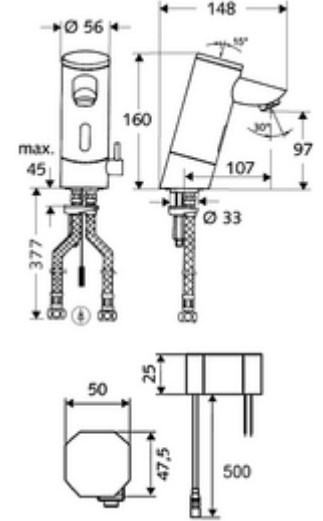

ürün numarası: 01 215 06 99

Elektronische Waschtisch-Armatur PURIS E HD-M - Yüksek basınç karma su

Kızılötesi sensör kumandalı. Şebeke işletimi (sıva altı adaptör). SCHELL su yönetim sistemi SWS ile ağ kurmak için uygun. SCHELL Single Control SSC üzerinden parametrelenebilir.

Teslimat kapsamı

- Kızılötesi sensör tek delikli armatür
 - Termostat
 - Akış regülatörü
 - Kızılötesi sensör elektronik, programlanabilir
 - 6V ön filtreli selenoid valf
- Sıva altı adaptör 9 VDC, 100 - 240 VAC, 50 - 60 Hz
- 2 esnek bağlantı hortumu Clean-Fix S G 3/8 IG x 380 mm, entegre çekvalf (Çekvalf, EN 1717: EB) ve ön filtre ile
- Lavabo montajı için sabitleme malzemesi