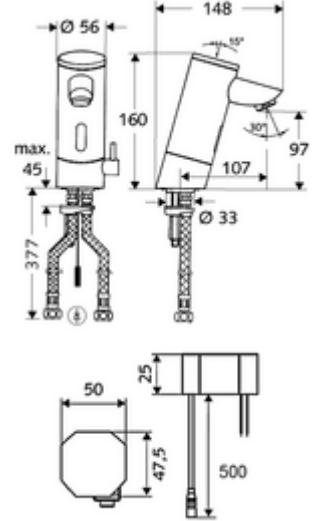

### Teslimat kapsamı

- Kızılötesi sensör tek delikli armatür
  - Termostat
  - Akış regülatörü
  - Kızılötesi sensör elektronik, programlanabilir
  - 6V ön filtreli selenoid valf
- Sıva altı adaptör 9 VDC, 100 - 240 VAC, 50 - 60 Hz
- 2 esnek bağlantı hortumu Clean-Fix S G 3/8 IG x 380 mm, entegre çekvalf (Çekvalf, EN 1717: EB) ve ön filtre ile
- Lavabo montajı için sabitleme malzemesi