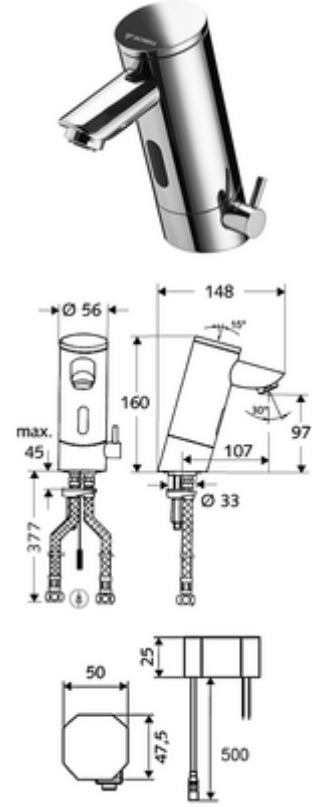

ürün numarası: 01 215 06 99

Elektronische Waschtisch-Armatur PURIS E HD-M - Yüksek basınç karma su

Kızılötesi sensör kumandalı. Şebeke işletimi (sıva altı adaptör). SCHELL su yönetim sistemi SWS ile ağ kurmak için uygun. SCHELL Single Control SSC üzerinden parametrelenebilir.

- Kızılötesi sensör tek delikli armatür
 - Termostat
 - Kızılötesi sensör elektronik, programlanabilir
 - 6V ön filtreli selenoid valf
 - Akış regülatörü
- Sıva altı adaptör 9 VDC, 100 - 240 VAC, 50 - 60 Hz
- 2 esnek bağlantı hortumu Clean-Fix S G 3/8 IG x 380 mm, entegre çekvalf (Çekvalf, EN 1717: EB) ve ön filtre ile
- Lavabo montajı için sabitleme malzemesi
- Einstellmöglichkeiten über SWS SSC
 - Sensör kapsama alanı (kısa / orta / uzun)
 - Yakın refleks üzerinden programlama (Kapalı / Açık)
 - Maks. çalışma süresi (1 - 360 s)
 - Artçı çalışma süresi (0,6 - 60 s)
 - Durgunluk deşarjı (Kapalı / 5 - 600 s, son deşarjdan sonra her 1 - 240 h / her 1 - 240 h)
 - Termal dezenfeksiyon için sürekli deşarj, haşlanma korumalı (Kapalı / 15 s - 600 s)
 - Sürekli akış (Kapalı / 15 - 600 s)
 - Enerji tasarruf modu (Kapalı / son kullanımdan sonra 1 - 254 h)
 - Temizlik durdur (Kapalı / 60 - 360 s)
- Einstellmöglichkeiten über Nahreflex
 - Sensör kapsama alanı (kısa / orta / uzun)
 - Durgunluk deşarjı (Kapalı / 30 s, son deşarjdan sonra her 24 h / her 24 h)
 - Termal dezenfeksiyon için sürekli deşarj, haşlanma korumalı (Kapalı / 300 s / 120 s)
 - Temizlik durdur (Kapalı / 60 s)
- Durchfluss: Durchfluss druckunabhängig, max.: 5 l/min
- Fließdruck: 1,0 - 5,0 bar
- Max. Ruhedruck: 8 bar
- Maks. işletim sıcaklığı: 70 °C (80 °C termal dezenfeksiyon için)
- Werkstoff: Mahfaza Pirinç, içme suyu yönetmeliğine uygun
- Oberfläche: Krom
- Bağlantı: G 3/8 IG
- : P-IX 9523-I, Belgaqua
- Gewicht: 2,56 kg/Adet
- Verpackungseinheit: 1