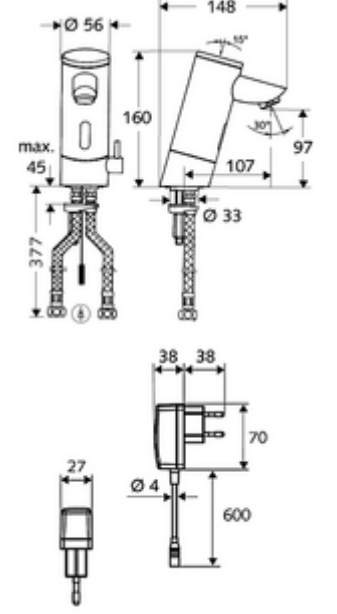

ürün numarası: 01 214 06 99

Elektronische Waschtisch-Armatur PURIS E HD-M - Yüksek basınç karma su

Kızılötesi sensör kumandalı. Şebeke işletimi (fiş adaptörü). SCHELL su yönetim sistemi SWS ile ağ kurmak için uygun. SCHELL Single Control SSC üzerinden parametrelenebilir.

Teslimat kapsamı

- Kızılötesi sensör tek delikli armatür
 - Termostat
 - Akış regülatörü
 - Kızılötesi sensör elektronik, programlanabilir
 - 6V ön filtreli selenoid valf
- Fiş adaptörü 9 VDC, 100 - 240 VAC, 50 - 60 Hz
- 2 esnek bağlantı hortumu Clean-Fix S G 3/8 IG x 380 mm, entegre çekvalf (Çekvalf, EN 1717: EB) ve ön filtre ile
- Lavabo montajı için sabitleme malzemesi

Teknik veriler

- SWS/SSC ile ayar seçenekleri
 - Sensör kapsama alanı (kısa / orta / uzun)
 - Yakın refleks üzerinden programlama (Kapalı / Açık)
 - Maks. çalışma süresi (1 - 360 s)
 - Artçı çalışma süresi (0,6 - 60 s)
 - Durgunluk deşarjı (Kapalı / 5 - 600 s, son deşarjdan sonra her 1 - 240 h / her 1 - 240 h)
 - Termal dezenfeksiyon için sürekli deşarj, haşlanma korumalı (Kapalı / 15 s - 600 s)
 - Sürekli akış (Kapalı / 15 - 600 s)
 - Enerji tasarruf modu (Kapalı / son kullanımdan sonra 1 - 254 h)
 - Temizlik durdur (Kapalı / 60 - 360 s)
- Yakın refleks ile ayar seçenekleri
 - Sensör kapsama alanı (kısa / orta / uzun)
 - Durgunluk deşarjı (Kapalı / 30 s, son deşarjdan sonra her 24 h / her 24 h)
 - Termal dezenfeksiyon için sürekli deşarj, haşlanma korumalı (Kapalı / 300 s / 120 s)
 - Temizlik durdur (Kapalı / 60 s)
- Debi: 5 l/min
- Collection_Root_Attribute_71: 1,0 - 5,0 bar
- Collection_Root_Attribute_71: 8 bar
- Maks. işletim sıcaklığı: 70 °C (80 °C termal dezenfeksiyon için)
- Bağlantı: G 3/8 IG
- Malzeme: Mahfaza Pirinç, içme suyu yönetmeliğine uygun
- Yüzey: Krom
- Sertifikalar: P-IX 9523-I, Belgaqua, WRAS talep edilen