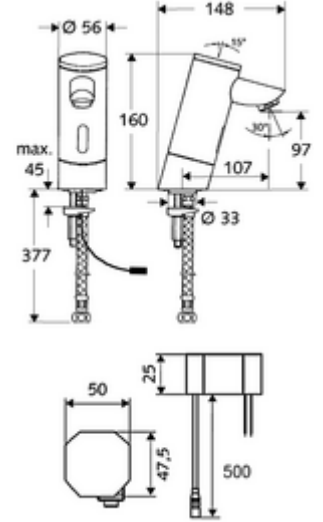

ürün numarası: 01 213 06 99

Elektronische Waschtisch-Armatur PURIS E HD-K - Yüksek basınç / karıştırılmış su

Kızılötesi sensör kumandalı. Şebeke işletimi (sıva altı adaptör). SCHELL su yönetim sistemi SWS ile ağ kurmak için uygun. SCHELL Single Control SSC üzerinden parametrelenebilir.

Teslimat kapsamı

- Kızılötesi sensör tek delikli armatür
 - Akış regülatörü
 - Kızılötesi sensör elektronik, programlanabilir
 - 6V ön filtreli selenoid valf
- Sıva altı adaptör 9 VDC, 100 - 240 VAC, 50 - 60 Hz
- Esnek bağlantı hortumu Clean-Fix S G 3/8 IG x 380 mm, ön filtre ile
- Lavabo montajı için sabitleme malzemesi

Teknik veriler

- SWS/SSC ile ayar seçenekleri
 - Sensör kapsama alanı (kısa / orta / uzun)
 - Yakın refleks üzerinden programlama (Kapalı / Açık)
 - Maks. çalışma süresi (1 - 360 s)
 - Artçı çalışma süresi (0,6 - 60 s)
 - Durgunluk deşarjı (Kapalı / 5 - 600 s, son deşarjdan sonra her 1 - 240 h / her 1- 240 h)
 - Termal dezenfeksiyon için sürekli deşarj, haşlanma korumalı (Kapalı / 15 s - 600 s)
 - Sürekli akış (Kapalı / 15 - 600 s)
 - Enerji tasarruf modu (Kapalı / son kullanımdan sonra 1 - 254 h)
 - Temizlik durdur (Kapalı / 60 - 360 s)
- Yakın refleks ile ayar seçenekleri
 - Sensör kapsama alanı (kısa / orta / uzun)
 - Durgunluk deşarjı (Kapalı / 30 s, son deşarjdan sonra her 24 h / her 24 h)
 - Termal dezenfeksiyon için sürekli deşarj, haşlanma korumalı (Kapalı / 300 s / 120 s)
 - Temizlik durdur (Kapalı / 60 s)
- S_Durchfluss: 5 l/min
- Collection_Root_Attribute_71: 1,0 - 5,0 bar
- Collection_Root_Attribute_71: 8 bar
- Maks. işletim sıcaklığı: 70 °C (80 °C termal dezenfeksiyon için)
- Bağlantı: G 3/8 IG
- Malzeme: Mahfaza Pirinç, içme suyu yönetmeliğine uygun
- Yüzey: Krom
- Sertifikalar: P-IX 9523-I