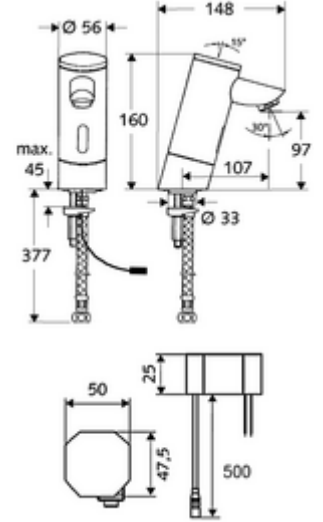

### Teslimat kapsamı

- Kızılötesi sensör tek delikli armatür
  - Akış regülatörü
  - Kızılötesi sensör elektronik, programlanabilir
  - 6V ön filtreli selenoid valf
- Sıva altı adaptör 9 VDC, 100 - 240 VAC, 50 - 60 Hz
- Esnek bağlantı hortumu Clean-Fix S G 3/8 IG x 380 mm, ön filtre ile
- Lavabo montajı için sabitleme malzemesi