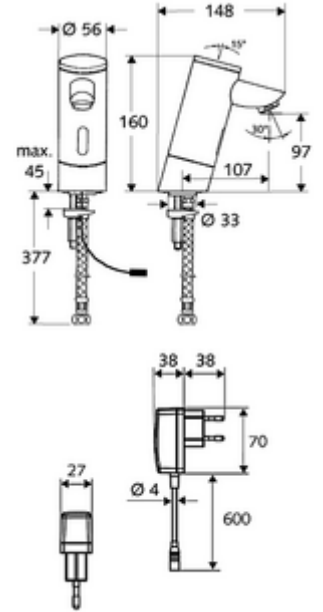

Teknik veriler

- SWS/SSC ile ayar seçenekleri
  - Sensör kapsama alanı (kısa / orta / uzun)
  - Yakın refleks üzerinden programlama (Kapalı / Açık)
  - Maks. çalışma süresi (1 - 360 s)
  - Artçı çalışma süresi (0,6 - 60 s)
  - Durgunluk deşarjı (Kapalı / 5 - 600 s, son deşarjdan sonra her 1 - 240 h / her 1- 240 h)
  - Termal dezenfeksiyon için sürekli deşarj, haşlanma korumalı (Kapalı / 15 s - 600 s)
  - Sürekli akış (Kapalı / 15 - 600 s)
  - Enerji tasarruf modu (Kapalı / son kullanımdan sonra 1 - 254 h)
  - Temizlik durdur (Kapalı / 60 - 360 s)
- Yakın refleks ile ayar seçenekleri
  - Sensör kapsama alanı (kısa / orta / uzun)
  - Durgunluk deşarjı (Kapalı / 30 s, son deşarjdan sonra her 24 h / her 24 h)
  - Termal dezenfeksiyon için sürekli deşarj, haşlanma korumalı (Kapalı / 300 s / 120 s)
  - Temizlik durdur (Kapalı / 60 s)
- S_Durchfluss: 5 l/min
- Collection_Root_Attribute_71: 1,0 - 5,0 bar
- Collection_Root_Attribute_71: 8 bar
- Maks. işletim sıcaklığı: 70 °C (80 °C termal dezenfeksiyon için)
- Bağlantı: G 3/8 IG
- Malzeme: Mahfaza Pirinç, içme suyu yönetmeliğine uygun
- Yüzey: Krom
- Sertifikalar: P-IX 9523-I, WRAS talep edilen