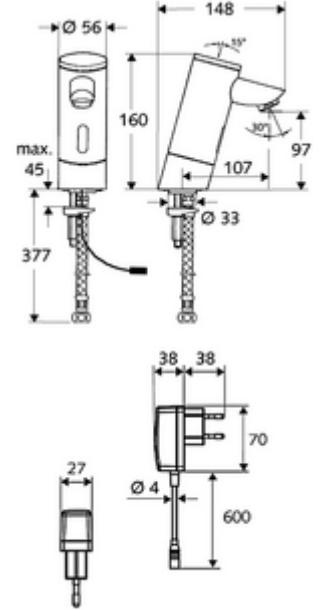

ürün numarası: 01 212 06 99

Elektronische Waschtisch-Armatur PURIS E HD-K - Yüksek basınç / karıştırılmış su

Kızılötesi sensör kumandalı. Şebeke işletimi (fiş adaptörü). SCHELL su yönetim sistemi SWS ile ağ kurmak için uygun. SCHELL Single Control SSC üzerinden parametrelenebilir.

Teslimat kapsamı

- Kızılötesi sensör tek delikli armatür
 - Akış regülatörü
 - Kızılötesi sensör elektronik, programlanabilir
 - 6V ön filtreli selenoid valf
- Fiş adaptörü 9 VDC, 100 - 240 VAC, 50 - 60 Hz
- Esnek bağlantı hortumu Clean-Fix S G 3/8 IG x 380 mm, ön filtre ile
- Lavabo montajı için sabitleme malzemesi

Teknik veriler

- SWS/SSC ile ayar seçenekleri
 - Sensör kapsama alanı (kısa / orta / uzun)
 - Yakın refleks üzerinden programlama (Kapalı / Açık)
 - Maks. çalışma süresi (1 - 360 s)
 - Artçı çalışma süresi (0,6 - 60 s)
 - Durgunluk deşarjı (Kapalı / 5 - 600 s, son deşarjdan sonra her 1 - 240 h / her 1- 240 h)
 - Termal dezenfeksiyon için sürekli deşarj, haşlanma korumalı (Kapalı / 15 s - 600 s)
 - Sürekli akış (Kapalı / 15 - 600 s)
 - Enerji tasarruf modu (Kapalı / son kullanımdan sonra 1 - 254 h)
 - Temizlik durdur (Kapalı / 60 - 360 s)
- Yakın refleks ile ayar seçenekleri
 - Sensör kapsama alanı (kısa / orta / uzun)
 - Durgunluk deşarjı (Kapalı / 30 s, son deşarjdan sonra her 24 h / her 24 h)
 - Termal dezenfeksiyon için sürekli deşarj, haşlanma korumalı (Kapalı / 300 s / 120 s)
 - Temizlik durdur (Kapalı / 60 s)
- Debi: 5 l/min
- Collection_Root_Attribute_71: 1,0 - 5,0 bar
- Collection_Root_Attribute_71: 8 bar
- Maks. işletim sıcaklığı: 70 °C (80 °C termal dezenfeksiyon için)
- Bağlantı: G 3/8 IG
- Malzeme: Mahfaza Pirinç, içme suyu yönetmeliğine uygun
- Yüzey: Krom
- Sertifikalar: P-IX 9523-I, WRAS talep edilen