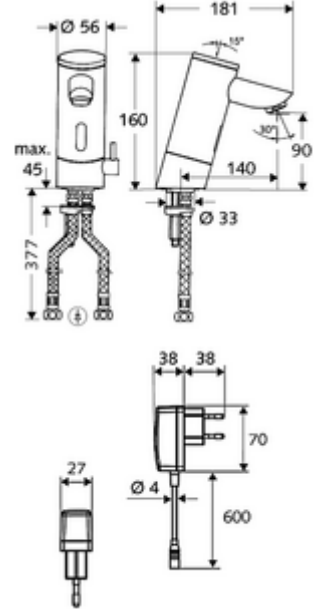

ürün numarası: 01 211 06 99

Elektronische Waschtisch-Armatur PURIS E HD-M - Yüksek basınç karma su

Kızılötesi sensör kumandalı. Şebeke işletimi (fiş adaptörü). SCHELL su yönetim sistemi SWS ile ağ kurmak için uygun. SCHELL Single Control SSC üzerinden parametrelenebilir. Uzatılmış çıkış 140 mm dahil.

Teslimat kapsamı

- Kızılötesi sensör tek delikli armatür
 - Termostat
 - Akış regülatörü
 - Kızılötesi sensör elektronik, programlanabilir
 - 6V ön filtreli selenoid valf
- Fiş adaptörü 9 VDC, 100 - 240 VAC, 50 - 60 Hz
- 2 esnek bağlantı hortumu Clean-Fix S G 3/8 IG x 380 mm, entegre çekvalf (Çekvalf, EN 1717: EB) ve ön filtre ile
- Lavabo montajı için sabitleme malzemesi