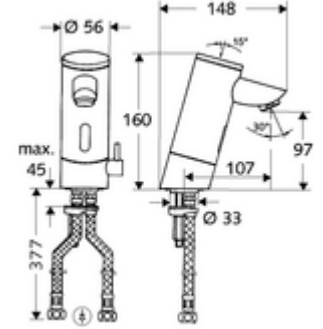

Teslimat kapsamı

- Kızılötesi sensör tek delikli armatür
 - Pil bölmesi 6 V (entegre)
 - Termostat
 - Akış regülatörü
 - Kızılötesi sensör elektronik, programlanabilir
 - 6V ön filtreli selenoid valf
- 4x AAA alkali pil 1,5 V
- 2 esnek bağlantı hortumu Clean-Fix S G 3/8 IG x 380 mm, entegre çekvalf (Çekvalf, EN 1717: EB) ve ön filtre ile
- Lavabo montajı için sabitleme malzemesi