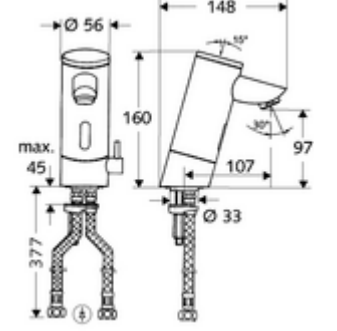

### Teslimat kapsamı

- Kızılötesi sensör tek delikli armatür
  - Pil bölmesi 6 V (entegre)
  - Termostat
  - Akış regülatörü
  - Kızılötesi sensör elektronik, programlanabilir
  - 6V ön filtreli selenoid valf
- 4x AAA alkali pil 1,5 V
- 2 esnek bağlantı hortumu Clean-Fix S G 3/8 IG x 380 mm, entegre çekvalf (Çekvalf, EN 1717: EB) ve ön filtre ile
- Lavabo montajı için sabitleme malzemesi