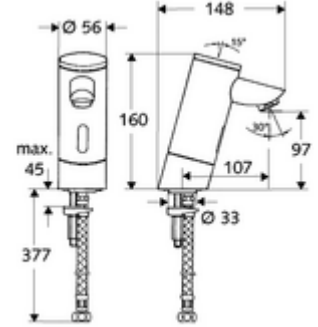

ürün numarası: 01 200 06 99

Elektronische Waschtisch-Armatur PURIS E HD-K - Yüksek basınç / karıştırılmış su

Kızılötesi sensör kumandalı. Pille işletim. SCHELL su yönetim sistemi SWS ile ağ kurmak için uygun. SCHELL Single Control SSC üzerinden parametrelenebilir.

Teslimat kapsamı

- Kızılötesi sensör tek delikli armatür
 - Pil bölmesi 6 V (entegre)
 - Akış regülatörü
 - Kızılötesi sensör elektronik, programlanabilir
 - 6V ön filtrelili selenoid valf
- 4x AAA alkali pil 1,5 V
- Esnek bağlantı hortumu Clean-Fix S G 3/8 IG x 380 mm, ön filtre ile
- Lavabo montajı için sabitleme malzemesi

Teknik veriler

- SWS/SSC ile ayar seçenekleri
 - Sensör kapsama alanı (kısa / orta / uzun)
 - Yakın refleks üzerinden programlama (Kapalı / Açık)
 - Maks. çalışma süresi (1 - 360 s)
 - Artçı çalışma süresi (0,6 - 60 s)
 - Durgunluk deşarjı (Kapalı / 5 - 600 s, son deşarjdan sonra her 1 - 240 h / her 1- 240 h)
 - Termal dezenfeksiyon için sürekli deşarj, haşlanma korumalı (Kapalı / 15 s - 600 s)
 - Sürekli akış (Kapalı / 15 - 600 s)
 - Enerji tasarruf modu (Kapalı / son kullanımdan sonra 1 - 254 h)
 - Temizlik durdur (Kapalı / 60 - 360 s)
- Yakın refleks ile ayar seçenekleri
 - Sensör kapsama alanı (kısa / orta / uzun)
 - Durgunluk deşarjı (Kapalı / 30 s, son deşarjdan sonra her 24 h / her 24 h)
 - Termal dezenfeksiyon için sürekli deşarj, haşlanma korumalı (Kapalı / 300 s / 120 s)
 - Temizlik durdur (Kapalı / 60 s)
- S_Durchfluss: 5 l/min
- Collection_Root_Attribute_71: 1,0 - 5,0 bar
- Collection_Root_Attribute_71: 8 bar
- Maks. işletim sıcaklığı: 70 °C (80 °C termal dezenfeksiyon için)
- Bağlantı: G 3/8 IG
- Malzeme: Mahfaza Pirinç, içme suyu yönetmeliğine uygun
- Yüzey: Krom
- Sertifikalar: P-IX 9523-I, WRAS talep edilen