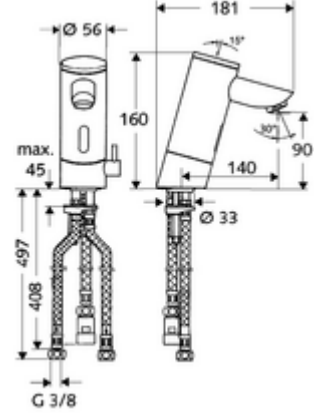

ürün numarası: 01 026 06 99

Elektronische Waschtisch-Armatur PURIS E ND-M - Alçak basınç karışım suyu

Kızılötesi sensör kumandalı. Pille işletim. SCHELL su yönetim sistemi SWS ile ağ kurmak için uygun. SCHELL Single Control SSC üzerinden parametrelenebilir. Açık boylerler için. Uzatılmış çıkış 140 mm dahil.

Teslimat kapsamı

- Kızılötesi sensör tek delikli armatür
 - Pil bölmesi 6 V (entegre)
 - Termostat
 - Akış regülatörü
 - Kızılötesi sensör elektronik, programlanabilir
 - 6V ön filtreli selenoid valf
- 4x AAA alkali pil 1,5 V
- 3 esnek bağlantı hortumu Clean-Fix S G 3/8 IG x 380 / 500 mm
- Lavabo montajı için sabitleme malzemesi

Teknik veriler

- SWS/SSC ile ayar seçenekleri
 - Sensör kapsama alanı (kısa / orta / uzun)
 - Yakın refleks üzerinden programlama (Kapalı / Açık)
 - Maks. çalışma süresi (1 - 360 s)
 - Artçı çalışma süresi (0,6 - 60 s)
 - Durgunluk deşarjı (Kapalı / 5 - 600 s, son deşarjdan sonra her 1 - 240 h / her 1- 240 h)
 - Termal dezenfeksiyon için sürekli deşarj, haşlanma korumalı (Kapalı / 15 s - 600 s)
 - Sürekli akış (Kapalı / 15 - 600 s)
 - Enerji tasarruf modu (Kapalı / son kullanımdan sonra 1 - 254 h)
 - Temizlik durdur (Kapalı / 60 - 360 s)
- Yakın refleks ile ayar seçenekleri
 - Sensör kapsama alanı (kısa / orta / uzun)
 - Durgunluk deşarjı (Kapalı / 30 s, son deşarjdan sonra her 24 h / her 24 h)
 - Termal dezenfeksiyon için sürekli deşarj, haşlanma korumalı (Kapalı / 300 s / 120 s)
 - Temizlik durdur (Kapalı / 60 s)
- S_Durchfluss: 5 l/min
- Collection_Root_Attribute_71: 1,0 - 5,0 bar
- Collection_Root_Attribute_71: 8 bar
- Maks. işletim sıcaklığı: 70 °C (80 °C termal dezenfeksiyon için)
- Bağlantı: G 3/8 IG
- Malzeme: Mahfaza Pirinç, içme suyu yönetmeliğine uygun
- Yüzey: Krom