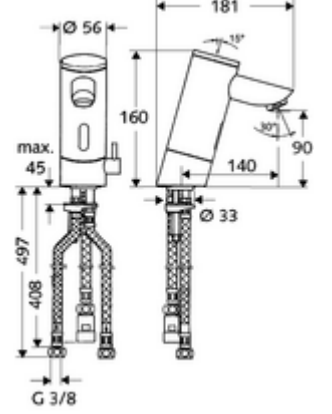

## Elektronische Waschtisch-Armatur PURIS E ND-M - Alçak basınç karışım suyu

Kızılötesi sensör kumandalı. Pille işletim. SCHELL su yönetim sistemi SWS ile ağ kurmak için uygun. SCHELL Single Control SSC üzerinden parametrelenebilir. Açık boylerler için. Uzatılmış çıkış 140 mm dahil.

### Teslimat kapsamı

- Kızılötesi sensör tek delikli armatür
  - Pil bölmesi 6 V (entegre)
  - Termostat
  - Akış regülatörü
  - Kızılötesi sensör elektronik, programlanabilir
  - 6V ön filtreli selenoid valf
- 4x AAA alkali pil 1,5 V
- 3 esnek bağlantı hortumu Clean-Fix S G 3/8 IG x 380 / 500 mm
- Lavabo montajı için sabitleme malzemesi