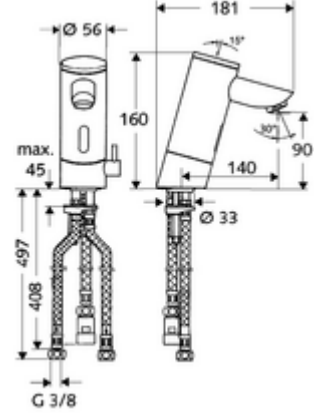

ürün numarası: 01 026 06 99

Elektronische Waschtisch-Armatur PURIS E ND-M - Alçak basınç karışım suyu

Kızılötesi sensör kumandalı. Pille işletim. SCHELL su yönetim sistemi SWS ile ağ kurmak için uygun. SCHELL Single Control SSC üzerinden parametrelenebilir. Açık boylerler için. Uzatılmış çıkış 140 mm dahil.

Teslimat kapsamı

- Kızılötesi sensör tek delikli armatür
 - Pil bölmesi 6 V (entegre)
 - Termostat
 - Akış regülatörü
 - Kızılötesi sensör elektronik, programlanabilir
 - 6V ön filtreli selenoid valf
- 4x AAA alkali pil 1,5 V
- 3 esnek bağlantı hortumu Clean-Fix S G 3/8 IG x 380 / 500 mm
- Lavabo montajı için sabitleme malzemesi

Teknik veriler

- SWS/SSC ile ayar seçenekleri
 - Sensör kapsama alanı (kısa / orta / uzun)
 - Yakın refleks üzerinden programlama (Kapalı / Açık)
 - Maks. çalışma süresi (1 - 360 s)
 - Artçı çalışma süresi (0,6 - 60 s)
 - Durgunluk deşarjı (Kapalı / 5 - 600 s, son deşarjdan sonra her 1 - 240 h / her 1- 240 h)
 - Termal dezenfeksiyon için sürekli deşarj, haşlanma korumalı (Kapalı / 15 s - 600 s)
 - Sürekli akış (Kapalı / 15 - 600 s)
 - Enerji tasarruf modu (Kapalı / son kullanımdan sonra 1 - 254 h)
 - Temizlik durdur (Kapalı / 60 - 360 s)
- Yakın refleks ile ayar seçenekleri
 - Sensör kapsama alanı (kısa / orta / uzun)
 - Durgunluk deşarjı (Kapalı / 30 s, son deşarjdan sonra her 24 h / her 24 h)
 - Termal dezenfeksiyon için sürekli deşarj, haşlanma korumalı (Kapalı / 300 s / 120 s)
 - Temizlik durdur (Kapalı / 60 s)
- Debi: 5 l/min
- Collection_Root_Attribute_71: 1,0 - 5,0 bar
- Collection_Root_Attribute_71: 8 bar
- Maks. işletim sıcaklığı: 70 °C (80 °C termal dezenfeksiyon için)
- Bağlantı: G 3/8 IG
- Malzeme: Mahfaza Pirinç, içme suyu yönetmeliğine uygun
- Yüzey: Krom