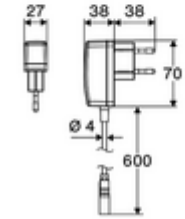

Teslimat kapsamı

- Time-of-Flight-Sensor tek delikli armatür
 - Sıcak su sınırlamalı sıcaklık kontrolörü
 - Bağlantı kablosu 220 mm, 3 kutuplu konnektörlü, koruma sınıfı IP 65
 - 6V ön filtrelili eksensel selenoid valf
- Fiş adaptörü 9 VDC, 100 - 240 VAC, 50 - 60 Hz
- 2 esnek bağlantı hortumu Clean-Fix S G 3/8 IG x 410 mm, entegre çekvalf (Çekvalf, EN 1717: EB) ve ön filtre ile
- Lavabo montajı için sabitleme malzemesi

Teknik veriler

- SCHELL App ile ayar seçenekleri
 - Önceden ayarlanmış çalışma modları üzerinden hızlı parametrelendirme (elektrik tasarrufu / su tasarrufu / konfor)
 - Uzman modunda özelleştirilmiş ayarlar (sensör menzili, sensör ölçüm aralığı, kişi algılama, maks. çalışma süresi, ilave çalışma süresi)
 - Termal dezenfeksiyon için sürekli yıkama, uygulama üzerinden tetikleme (3 - 10 dakika)
 - Temizlik durdurma, uygulama veya Nahreflex üzerinden tetikleme (Kapalı / 60 - 360 sn)
- S_Durchfluss: 5 l/min
- Collection_Root_Attribute_71: 1,0 - 5,0 bar
- Collection_Root_Attribute_71: 8 bar
- Maks. işletim sıcaklığı: 70 °C (80 °C termal dezenfeksiyon için)
- Bağlantı: 2x G 3/8 IG
- Malzeme: Mahfaza Pirinç
- Yüzey: Krom
- Sertifikalar: PA-IX 10332/IO, DVGW talep edilen
- null: 0