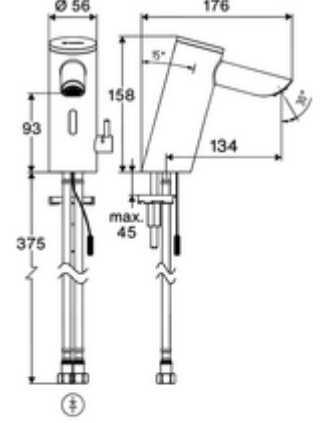

ürün numarası: 00 291 06 99

Elektronische Waschtisch-Armatur PURIS E² HD-M - Yüksek basınç karma su

Yenilikçi ToF teknolojisine sahip temassız, sensör kumandalı armatür. Aynalar, uyarı yelekleri gibi yansıtıcı malzemelere karşı duyarlıdır. Entegre Bluetooth® arayüzü. SCHELL uygulaması üzerinden parametrelendirilebilir. SCHELL su yönetim sistemi SWS ile ağ kurmak için uygun. Şebeke işletimi (fiş adaptörü). Uzatılmış çıkış 134 mm dahil.

Teslimat kapsamı

- Time-of-Flight-Sensor tek delikli armatür
 - Sıcak su sınırlamalı sıcaklık kontrolörü
 - Bağlantı kablosu 220 mm, 3 kutuplu konnektörlü, koruma sınıfı IP 65
 - 6V ön filtrelili eksensel selenoid valf
- Fiş adaptörü 9 VDC, 100 - 240 VAC, 50 - 60 Hz
- 2 esnek bağlantı hortumu Clean-Fix S G 3/8 IG x 410 mm, entegre çekvalf (Çekvalf, EN 1717: EB) ve ön filtre ile
- Lavabo montajı için sabitleme malzemesi

Teknik veriler

- SCHELL App ile ayar seçenekleri
 - Önceden ayarlanmış çalışma modları üzerinden hızlı parametrelendirme (elektrik tasarrufu / su tasarrufu / konfor)
 - Uzman modunda özelleştirilmiş ayarlar (sensör menzili, sensör ölçüm aralığı, kişi algılama, maks. çalışma süresi, ilave çalışma süresi)
 - Termal dezenfeksiyon için sürekli yıkama, uygulama üzerinden tetikleme (3 - 10 dakika)
 - Temizlik durdurma, uygulama veya Nahreflex üzerinden tetikleme (Kapalı / 60 - 360 sn)
- S_Durchfluss: 5 l/min
- Collection_Root_Attribute_71: 1,0 - 5,0 bar
- Collection_Root_Attribute_71: 8 bar
- Maks. işletim sıcaklığı: 70 °C (80 °C termal dezenfeksiyon için)
- Bağlantı: 2x G 3/8 IG
- Malzeme: Mahfaza Pirinç
- Yüzey: Krom
- Sertifikalar: PA-IX 10332/IO, DVGW talep edilen
- null: 0