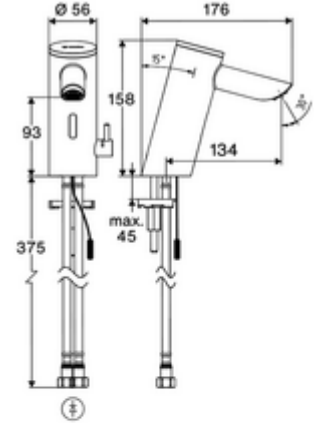

ürün numarası: 00 291 06 99

Elektronische Waschtisch-Armatur PURIS E² HD-M - Yüksek basınç karma su

Yenilikçi ToF teknolojisine sahip temassız, sensör kumandalı armatür. Aynalar, uyarı yelekleri gibi yansıtıcı malzemelere karşı duyarlıdır. Entegre Bluetooth® arayüzlü. SCHELL uygulaması üzerinden parametrelendirilebilir. SCHELL su yönetim sistemi SWS ile ağ kurmak için uygun. Şebeke işletimi (fiş adaptörü). Uzatılmış çıkış 134 mm dahil.

Teslimat kapsamı

- Time-of-Flight-Sensor tek delikli armatür
 - Sıcak su sınırlamalı sıcaklık kontrolörü
 - Bağlantı kablosu 220 mm, 3 kutuplu konnektörlü, koruma sınıfı IP 65
 - 6V ön filtrelili eksensel selenoid valf
- Fiş adaptörü 9 VDC, 100 - 240 VAC, 50 - 60 Hz
- 2 esnek bağlantı hortumu Clean-Fix S G 3/8 IG x 410 mm, entegre çekvalf (Çekvalf, EN 1717: EB) ve ön filtre ile
- Lavabo montajı için sabitleme malzemesi