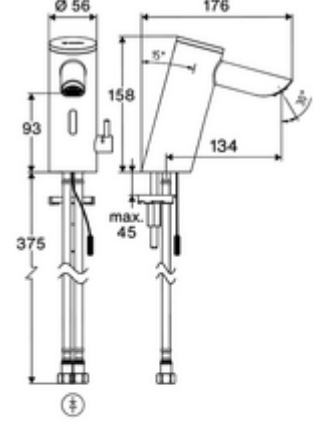

ürün numarası: 00 291 06 99

Elektronische Waschtisch-Armatur PURIS E² HD-M - Yüksek basınç karma su

Yenilikçi ToF teknolojisine sahip temassız, sensör kumandalı armatür. Aynalar, uyarı yelekleri gibi yansıtıcı malzemelere karşı duyarlıdır. Entegre Bluetooth® arayüzü. SCHELL uygulaması üzerinden parametrelendirilebilir. SCHELL su yönetim sistemi SWS ile ağ kurmak için uygun. Şebeke işletimi (fiş adaptörü). Uzatılmış çıkış 134 mm dahil.

Teslimat kapsamı

- Time-of-Flight-Sensor tek delikli armatür
 - Sıcak su sınırlamalı sıcaklık kontrolörü
 - Bağlantı kablosu 220 mm, 3 kutuplu konnektörlü, koruma sınıfı IP 65
 - 6V ön filtrelili eksensel selenoid valf
- Fiş adaptörü 9 VDC, 100 - 240 VAC, 50 - 60 Hz
- 2 esnek bağlantı hortumu Clean-Fix S G 3/8 IG x 410 mm, entegre çekvalf (Çekvalf, EN 1717: EB) ve ön filtre ile
- Lavabo montajı için sabitleme malzemesi