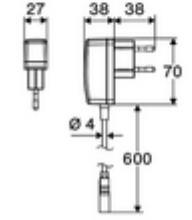

Teslimat kapsamı

- Time-of-Flight-Sensor tek delikli armatür
 - Sıcak su sınırlamalı sıcaklık kontrolörü
 - Bağlantı kablosu 220 mm, 3 kutuplu konnektörlü, koruma sınıfı IP 65
 - 6V ön filtrelili eksensel selenoid valf
- Fiş adaptörü 9 VDC, 100 - 240 VAC, 50 - 60 Hz
- 2 esnek bağlantı hortumu Clean-Fix S G 3/8 IG x 410 mm, entegre çekvalf (Çekvalf, EN 1717: EB) ve ön filtre ile
- Lavabo montajı için sabitleme malzemesi