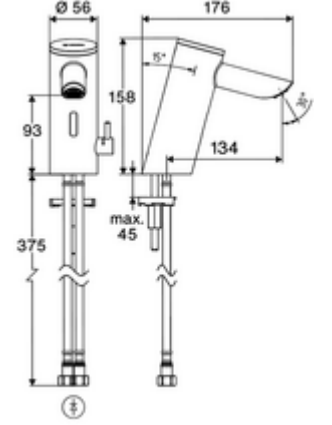

ürün numarası: 00 290 06 99

Elektronische Waschtisch-Armatur PURIS E² HD-M - Yüksek basınç karma su

Yenilikçi ToF teknolojisine sahip temassız, sensör kumandalı armatür. Aynalar, uyarı yelekleri gibi yansıtıcı malzemelere karşı duyarlıdır. Entegre Bluetooth® arayüzlü. SCHELL uygulaması üzerinden parametrelendirilebilir. SCHELL su yönetim sistemi SWS ile ağ kurmak için uygun. Pille işletim. Uzatılmış çıkış 134 mm dahil.

Teslimat kapsamı

- Time-of-Flight-Sensor tek delikli armatür
 - Sıcak su sınırlamalı sıcaklık kontrolörü
 - Bağlantı kablosu 220 mm, 3 kutuplu konnektörlü, koruma sınıfı IP 65
 - 6V ön filtreli eksensel selenoid valf
- Pil bölümü 6 V (entegre)
- 4x AAA alkali pil 1,5 V
- 2 esnek bağlantı hortumu Clean-Fix S G 3/8 IG x 410 mm, entegre çekvalf (Çekvalf, EN 1717: EB) ve ön filtre ile
- Lavabo montajı için sabitleme malzemesi

Teknik veriler

- SCHELL App ile ayar seçenekleri
 - Önceden ayarlanmış çalışma modları üzerinden hızlı parametrelendirme (elektrik tasarrufu / su tasarrufu / konfor)
 - Uzman modunda özelleştirilmiş ayarlar (sensör menzili, sensör ölçüm aralığı, kişi algılama, maks. çalışma süresi, ilave çalışma süresi)
 - Termal dezenfeksiyon için sürekli yıkama, uygulama üzerinden tetikleme (3 - 10 dakika)
 - Temizlik durdurma, uygulama veya Nahreflex üzerinden tetikleme (Kapalı / 60 - 360 sn)
- S_Durchfluss: 5 l/min
- Collection_Root_Attribute_71: 1,0 - 5,0 bar
- Collection_Root_Attribute_71: 8 bar
- Maks. işletim sıcaklığı: 70 °C (80 °C termal dezenfeksiyon için)
- Bağlantı: 2x G 3/8 IG
- Malzeme: Mahfaza Pirinç
- Yüzey: Krom
- Sertifikalar: PA-IX 10332/IO, DVGW talep edilen
- null: 0