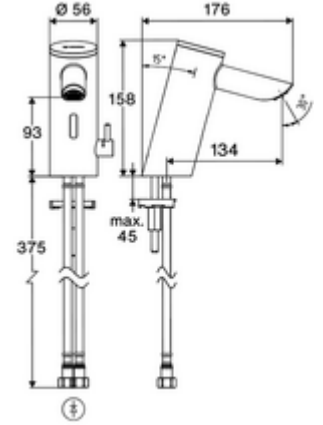

### Teslimat kapsamı

- Time-of-Flight-Sensor tek delikli armatür
  - Sıcak su sınırlamalı sıcaklık kontrolörü
  - Bağlantı kablosu 220 mm, 3 kutuplu konnektörlü, koruma sınıfı IP 65
  - 6V ön filtreli eksensel selenoid valf
- Pil bölümü 6 V (entegre)
- 4x AAA alkali pil 1,5 V
- 2 esnek bağlantı hortumu Clean-Fix S G 3/8 IG x 410 mm, entegre çekvalf (Çekvalf, EN 1717: EB) ve ön filtre ile
- Lavabo montajı için sabitleme malzemesi