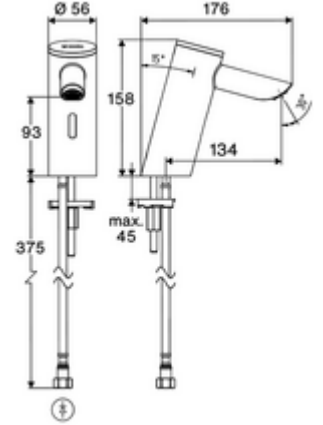

Teslimat kapsamı

- Time-of-Flight-Sensor tek delikli armatür
 - Bağlantı kablosu 220 mm, 3 kutuplu konnektörlü, koruma sınıfı IP 65
 - 6V ön filtreli eksensel selenoid valf
- Pil bölmesi 6 V (entegre)
- 4x AAA alkali pil 1,5 V
- Esnek bağlantı hortumu Clean-Fix S G 3/8 IG x 410 mm, entegre çekvalf (EN 1717: EB) ve ön filtre ile
- Lavabo montajı için sabitleme malzemesi