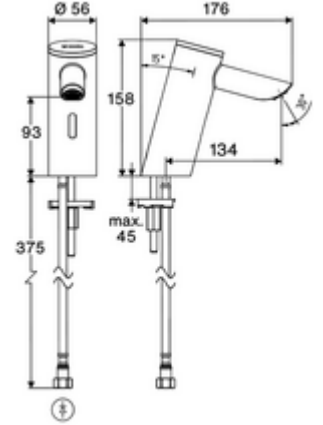

Teslimat kapsamı

- Time-of-Flight-Sensor tek delikli armatür
 - Bağlantı kablosu 220 mm, 3 kutuplu konnektörlü, koruma sınıfı IP 65
 - 6V ön filtreli eksensel selenoid valf
- Pil bölmesi 6 V (entegre)
- 4x AAA alkali pil 1,5 V
- Esnek bağlantı hortumu Clean-Fix S G 3/8 IG x 410 mm, entegre çekvalf (EN 1717: EB) ve ön filtre ile
- Lavabo montajı için sabitleme malzemesi

null

- : 1,54 kg/Adet
- : 1

| | |
|---|-------------------------------------|
| Eckventil mit Regulierfunktion COMFORT mit Filter | Makale numarası.: 05 430 06 99 |
| Waschtischablaufgarnitur OPEN | Makale numarası.: 02 002 veya 06 99 |
| Waschtischablaufgarnitur PUSH OPEN | Makale numarası.: 02 000 veya 06 99 |