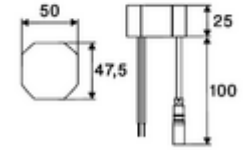

Teslimat kapsamı

- Time-of-Flight-Sensor tek delikli armatür
 - Sıcak su sınırlamalı sıcaklık kontrolörü
 - Bağlantı kablosu 220 mm, 3 kutuplu konnektörlü, koruma sınıfı IP 65
 - 6V ön filtreli eksensel selenoid valf
- Sıva altı adaptör 9 VDC, 100 - 240 VAC, 50 - 60 Hz
- 2 esnek bağlantı hortumu Clean-Fix S G 3/8 IG x 410 mm, entegre çekvalf (Çekvalf, EN 1717: EB) ve ön filtre ile
- Lavabo montajı için sabitleme malzemesi

Teknik veriler

- SCHELL App ile ayar seçenekleri
 - Önceden ayarlanmış çalışma modları üzerinden hızlı parametrelendirme (elektrik tasarrufu / su tasarrufu / konfor)
 - Uzman modunda özelleştirilmiş ayarlar (sensör menzili, sensör ölçüm aralığı, kişi algılama, maks. çalışma süresi, ilave çalışma süresi)
 - Termal dezenfeksiyon için sürekli yıkama, uygulama üzerinden tetikleme (3 - 10 dakika)
 - Temizlik durdurma, uygulama veya Nahreflex üzerinden tetikleme (Kapalı / 60 - 360 sn)
- S_Durchfluss: 5 l/min
- Collection_Root_Attribute_71: 1,0 - 5,0 bar
- Collection_Root_Attribute_71: 8 bar
- Maks. işletim sıcaklığı: 70 °C (80 °C termal dezenfeksiyon için)
- Bağlantı: 2x G 3/8 IG
- Malzeme: Mahfaza Pirinç
- Yüzey: Krom
- Sertifikalar: PA-IX 10332/IO, DVGW talep edilen
- null: 0