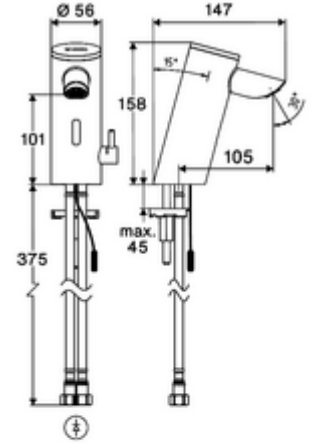

ürün numarası: 00 288 06 99

Elektronische Waschtisch-Armatur PURIS E² HD-M - Yüksek basınç karma su

Yenilikçi ToF teknolojisine sahip temassız, sensör kumandalı armatür. Aynalar, uyarı yelekleri gibi yansıtıcı malzemelere karşı duyarlıdır. Entegre Bluetooth® arayüzü. SCHELL uygulaması üzerinden parametrelendirilebilir. SCHELL su yönetim sistemi SWS ile ağ kurmak için uygun. Şebeke işletimi (sıva altı adaptör).

Teslimat kapsamı

- Time-of-Flight-Sensor tek delikli armatür
 - Sıcak su sınırlamalı sıcaklık kontrolörü
 - Bağlantı kablosu 220 mm, 3 kutuplu konnektörlü, koruma sınıfı IP 65
 - 6V ön filtreli eksensel selenoid valf
- Sıva altı adaptör 9 VDC, 100 - 240 VAC, 50 - 60 Hz
- 2 esnek bağlantı hortumu Clean-Fix S G 3/8 IG x 410 mm, entegre çekvalf (Çekvalf, EN 1717: EB) ve ön filtre ile
- Lavabo montajı için sabitleme malzemesi