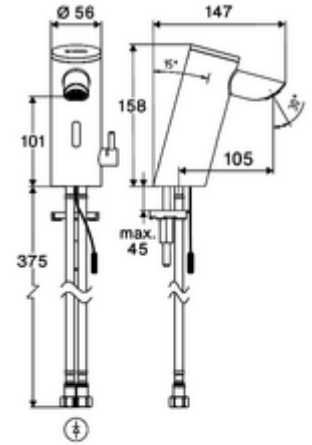

ürün numarası: 00 288 06 99

Elektronische Waschtisch-Armatur PURIS E² HD-M - Yüksek basınç karma su

Yenilikçi ToF teknolojisine sahip temassız, sensör kumandalı armatür. Aynalar, uyarı yelekleri gibi yansıtıcı malzemelere karşı duyarlıdır. Entegre Bluetooth® arayüzü. SCHELL uygulaması üzerinden parametrelendirilebilir. SCHELL su yönetim sistemi SWS ile ağ kurmak için uygun. Şebeke işletimi (sıva altı adaptör).

Teslimat kapsamı

- Time-of-Flight-Sensor tek delikli armatür
 - Sıcak su sınırlamalı sıcaklık kontrolörü
 - Bağlantı kablosu 220 mm, 3 kutuplu konnektörlü, koruma sınıfı IP 65
 - 6V ön filtreli eksensel selenoid valf
- Sıva altı adaptör 9 VDC, 100 - 240 VAC, 50 - 60 Hz
- 2 esnek bağlantı hortumu Clean-Fix S G 3/8 IG x 410 mm, entegre çekvalf (Çekvalf, EN 1717: EB) ve ön filtre ile
- Lavabo montajı için sabitleme malzemesi

Teknik veriler

- SCHELL App ile ayar seçenekleri
 - Önceden ayarlanmış çalışma modları üzerinden hızlı parametrelendirme (elektrik tasarrufu / su tasarrufu / konfor)
 - Uzman modunda özelleştirilmiş ayarlar (sensör menzili, sensör ölçüm aralığı, kişi algılama, maks. çalışma süresi, ilave çalışma süresi)
 - Termal dezenfeksiyon için sürekli yıkama, uygulama üzerinden tetikleme (3 - 10 dakika)
 - Temizlik durdurma, uygulama veya Nahreflex üzerinden tetikleme (Kapalı / 60 - 360 sn)
- S_Durchfluss: 5 l/min
- Collection_Root_Attribute_71: 1,0 - 5,0 bar
- Collection_Root_Attribute_71: 8 bar
- Maks. işletim sıcaklığı: 70 °C (80 °C termal dezenfeksiyon için)
- Bağlantı: 2x G 3/8 IG
- Malzeme: Mahfaza Pirinç
- Yüzey: Krom
- Sertifikalar: PA-IX 10332/IO, DVGW talep edilen
- null: 0