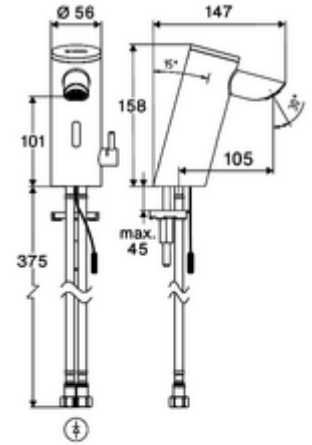

### Teslimat kapsamı

- Time-of-Flight-Sensor tek delikli armatür
  - Sıcak su sınırlamalı sıcaklık kontrolörü
  - Bağlantı kablosu 220 mm, 3 kutuplu konnektörlü, koruma sınıfı IP 65
  - 6V ön filtreli eksensel selenoid valf
- Sıva altı adaptör 9 VDC, 100 - 240 VAC, 50 - 60 Hz
- 2 esnek bağlantı hortumu Clean-Fix S G 3/8 IG x 410 mm, entegre çekvalf (Çekvalf, EN 1717: EB) ve ön filtre ile
- Lavabo montajı için sabitleme malzemesi