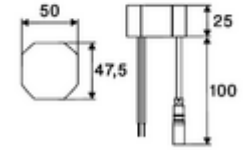

### Teslimat kapsamı

- Time-of-Flight-Sensor tek delikli armatür
  - Sıcak su sınırlamalı sıcaklık kontrolörü
  - Bağlantı kablosu 220 mm, 3 kutuplu konnektörlü, koruma sınıfı IP 65
  - 6V ön filtreli eksensel selenoid valf
- Sıva altı adaptör 9 VDC, 100 - 240 VAC, 50 - 60 Hz
- 2 esnek bağlantı hortumu Clean-Fix S G 3/8 IG x 410 mm, entegre çekvalf (Çekvalf, EN 1717: EB) ve ön filtre ile
- Lavabo montajı için sabitleme malzemesi