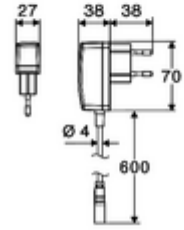

null

- : 1,60 kg/Adet
- : 1

Eckventil-Thermostat	Makale numarası.: 09 414 06 99
Eckventil mit Regulierfunktion COMFORT mit Filter	Makale numarası.: 05 430 06 99
Waschtischablaufgarnitur OPEN	Makale numarası.: 02 002 06 99 veya 99
Waschtischablaufgarnitur PUSH OPEN	Makale numarası.: 02 000 06 99 veya 99

Şebeke işletimli armatürler için