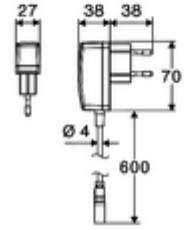

### Teslimat kapsamı

- Time-of-Flight-Sensor tek delikli armatür
  - Sıcak su sınırlamalı sıcaklık kontrolörü
  - Bağlantı kablosu 220 mm, 3 kutuplu konnektörlü, koruma sınıfı IP 65
  - 6V ön filtrelili eksensel selenoid valf
- Fiş adaptörü 9 VDC, 100 - 240 VAC, 50 - 60 Hz
- 2 esnek bağlantı hortumu Clean-Fix S G 3/8 IG x 410 mm, entegre çekvalf (Çekvalf, EN 1717: EB) ve ön filtre ile
- Lavabo montajı için sabitleme malzemesi