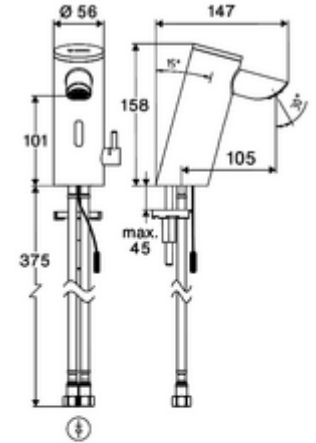

null

- : 1,60 kg/Adet
- : 1

Eckventil-Thermostat	Makale numarası.: 09 414 06 99
Eckventil mit Regulierfunktion COMFORT mit Filter	Makale numarası.: 05 430 06 99
Waschtischablaufgarnitur OPEN	Makale numarası.: 02 002 06 99 veya 99
Waschtischablaufgarnitur PUSH OPEN	Makale numarası.: 02 000 06 99 veya 99

Şebeke işletimli armatürler için