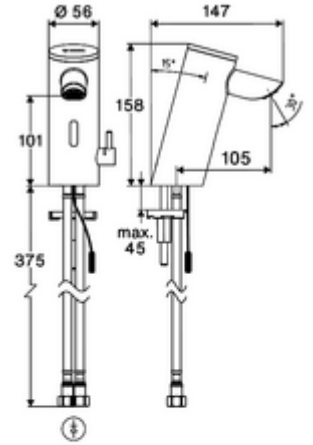

### Teslimat kapsamı

- Time-of-Flight-Sensor tek delikli armatür
  - Sıcak su sınırlamalı sıcaklık kontrolörü
  - Bağlantı kablosu 220 mm, 3 kutuplu konnektörlü, koruma sınıfı IP 65
  - 6V ön filtrelili eksensel selenoid valf
- Fiş adaptörü 9 VDC, 100 - 240 VAC, 50 - 60 Hz
- 2 esnek bağlantı hortumu Clean-Fix S G 3/8 IG x 410 mm, entegre çekvalf (Çekvalf, EN 1717: EB) ve ön filtre ile
- Lavabo montajı için sabitleme malzemesi